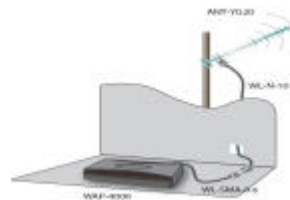

Le antenne vanno scelte in funzione del luogo in cui si opera e/o della copertura richiesta, possono

Applicazione esterna su palo

essere del tipo a Griglia, Yagi, Omnidirezionale e a pannello (Flat Panel) con i relativi cavi a norma MIL per collegamento all'esterno.

ANT-GR24 ANTENNA
GRIGLIA 24dB
(Cod.Art. 2032750)

ANT-YG13 ANTENNA
YAGI 13dB
(Cod.Art. 2032751)

ANT-OM8 ANTENNA
OMNIDIREZIONALE 8dB
(Cod.Art. 2032752)

ANT-FP18 ANTENNA
DIREZIONALE 18dB
(Cod.Art. 2032748)

Soluzione mista

In alternativa alle soluzioni completamente per esterno possiamo proporre soluzioni miste, con Access Point per interno del tipo WAP-4000 e relativi cavi per collegamento alle antenne esterne.

Applicazione mista