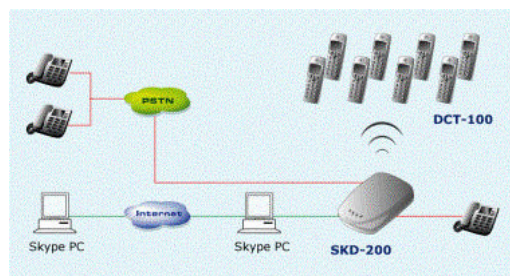

### Telefono Dect SKD-200 USB/Skype

I telefoni Dect/Skype sono ideali per coloro i quali desiderano sfruttare la potenzialità della telefonia su IP offerta da Skype abbinata alla libertà di movimento di un telefono cordless. Installazione semplicissima, versatilità, comfort e maggiore produttività per chi utilizzerà questa soluzione.

SKD-200

DCT-100

**USB DECT Phone with Skypecompatible**  
SKD-200, DCT-100  
Cod.Art. 2032780

**DECT Phone DCT-100**  
Cod.Art. 2032777

USB DECT Gateway  
 DECT e GAP compatibile  
 Una base supporta fino a 8 telefoni DECT  
 USB 2.0 compatibile, Scheda audio 16 bit incorporata  
 Semplice installazione plug&play  
 Compatibile con I seguenti sistemi operativi: Windows 98 SE/Me, 2000/XP and Mac OSX  
 Skype compatibile, selezione dei contatti dal display del DECT phone DCT-100  
 Ricezione chiamate esterne, trasferimento chiamate fra DECT, conferenza a tre  
 100 ore di standby, 10 ore di autonomia chiamata  
 Portata DECT: 50-200m indoor/300m outdoor

Tipica applicazione telefoni VoIP UP-100

Tipica applicazione telefoni VoIP SKD-200, DCT-100

Per maggiori approfondimenti vedere il sito:

[www.planetnetworking.it](http://www.planetnetworking.it)

vi ricordiamo che siamo presenti a  
**"InterNetWorking"**  
 Roma 8/9 Novembre 2005