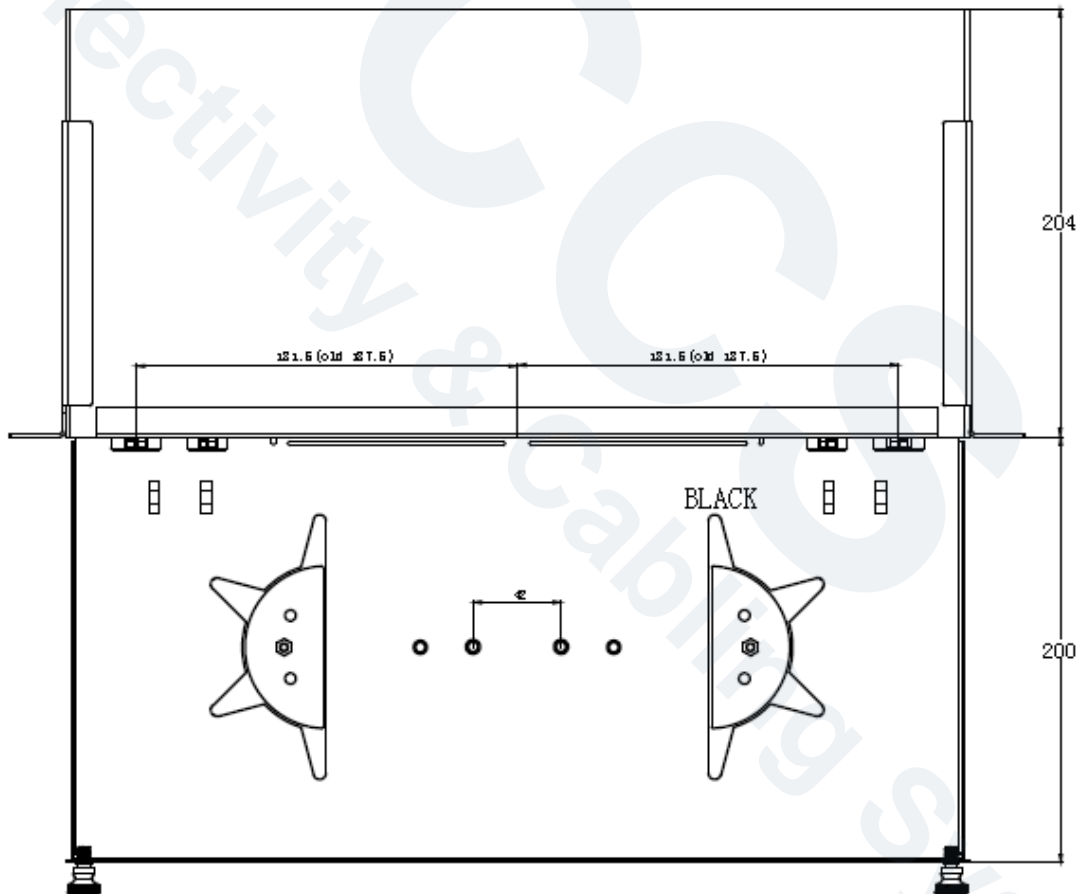

Codice articolo Product code:	2006005
Descrizione Description:	CASSETTO OTTICO ESTRAIBILE 19" 24 POSIZIONI VUOTE PER BUSSOLE SC-SC, LC-LC DUPLEX 24-BLANK PORT 19" PULLOUT FIBER OPTIC PATCH PANEL FOR SC-SC, LC-LC DUPLEX ADAPTERS

DISEGNO TECNICO / TECHNICAL DRAWINGS