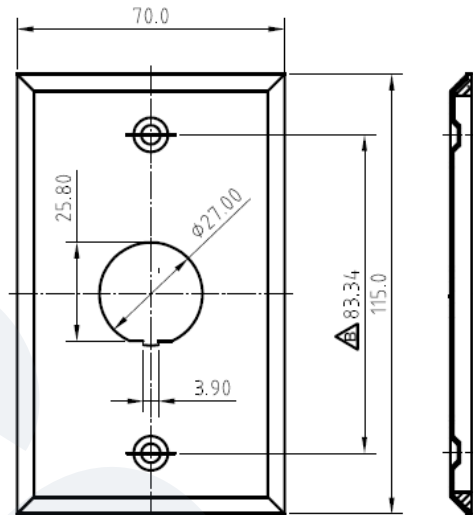

<b>Codice articolo</b> <b>Product code:</b>	<b>2050241</b>
<b>Descrizione</b> <b>Description:</b>	<b>PLACCA CCS INDUSTRIAL 1 POSIZIONE</b> <b>1-PORT CCS INDUSTRIAL FACEPLATE</b>

#### **Descrizione**

Placca autoportante passo 503 a 1 posizione per prese dati CCS RJ45 tipo Industrial.

#### **Caratteristiche principali**

Standard	503
Struttura	Corpo in acciaio inossidabile con guarnizione plastica di protezione ai bordi della faccia interna
Posizioni	1 foro diametro 25 mm predisposto per il fissaggio delle prese CCS Industrial
Installazione	Su scatola da incasso o parete
Colore	Grigio acciaio

#### **General features**

Type	503
Structure	Stainless steel body with plastic protective seal at the edges of the inner face
Port	1 hole of 25 mm diameter fit for the CCS Industrial jacks
Installation	On built-in box or wall
Color	Steel gray