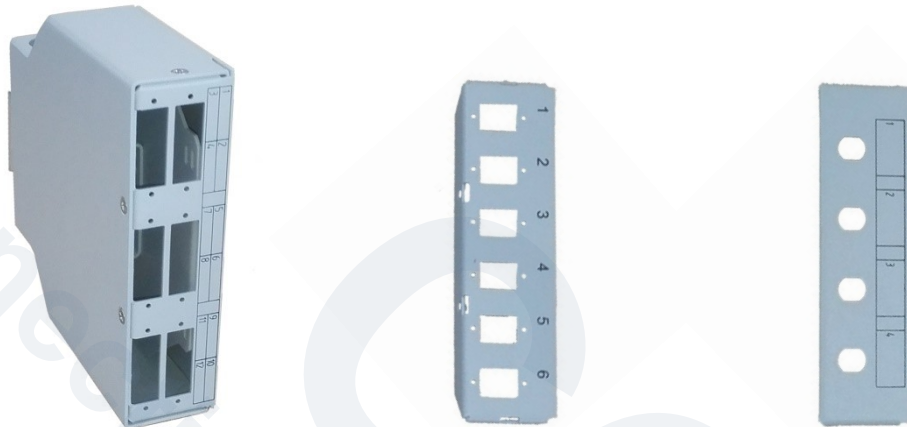

Codice articolo Product code:	2006072
Descrizione Description:	BOX OTTICO PER GUIDA DIN A 6 POSIZIONI VUOTE PER BUSSOLE SC-SC SIMPLEX 6-BLANK PORTS DIN RAIL MOUNT FIBER OPTIC BOX FOR SC-SC SIMPLEX ADAPTERS

Descrizione

Box ottico a 6 posizioni vuote per bussole SC-SC Simplex per applicazioni industriali, idoneo per essere installato su guide DIN.

Description

Fiber optic box with 6-blank ports for SC-SC Simplex adapters for industrial applications, suitable to be installed on DIN rails.

Caratteristiche principali

Struttura	Telaio in acciaio verniciato; frontalino con 6 posizioni vuote SC Simplex; vassoio porta giunti integrato; entrata cavi tramite appositi fori per passacavi PG11
Posizioni	6 alloggiamenti compatibili per bussole SC-SC Simplex
Installazione	Su guida DIN
Dimensioni	L136xP35xH125 mm
Colore	Grigio RAL 7035

General features

Structure	Painted steel frame; frontal plate with 6 SC Simplex blank ports ; integrated splice tray; cable entrance through cable glands (PG11)
Port	6 blank ports suitable for the mounting of SC-SC Simplex adapters
Installation	DIN rail mount
Dimensions	W136xD35xH125 mm
Color	Gray RAL 7035