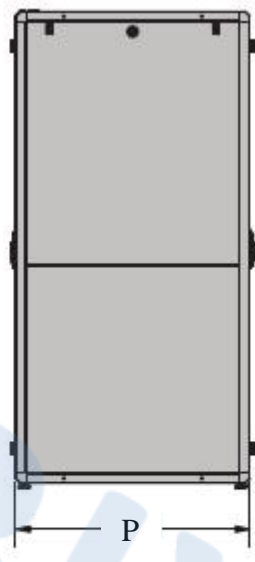

Descrizione :

ARMADI DATACENTER TECH
Porte anteriore e posteriore grigliate e pannelli laterali ciechi

La gamma di armadi Datacenter TECH è stata ideata per il contenimento di tutte le principali tipologie di server e apparecchiature attive modulari 19" disponibili nel mercato del networking. La soluzione supporta tutti gli accessori standard 19" ed è adatta all'installazione di accessori specifici con profondità e portate maggiorate per il contenimento e supporto di apparati non modulari. Sono fornibili nelle versioni con larghezza pari a 800 mm e profondità di 1000 o 1200 mm, con porta anteriore ad un battente grigliata, porta posteriore a due battenti grigliata e pannelli laterali a 2 sezioni ciechi.

CODICI		DESCRIZIONE	DIMENSIONI (mm)			PORTATA
RAL 7035	RAL 9005		L	P	H	Kg
2009163	2009163N	Armadio 19" 800x1000x42U	800	1000	2017	2000
2009164	2009164N	Armadio 19" 800x1200x42U	800	1200	2017	2000
2009165	2009165N	Armadio 19" 800x1000x47U	800	1000	2239	2000
2009166	2009166N	Armadio 19" 800x1200x47U	800	1200	2239	2000

Descrizione : **ARMADI DATACENTER TECH**
Porte anteriore e posteriore grigliate e pannelli laterali ciechi

DISEGNI TECNICI

Descrizione : **ARMADI DATACENTER TECH**
Porte anteriore e posteriore grigliate e pannelli laterali ciechi

DISEGNI TECNICI

Vista frontale

Vista laterale

Vista dal retro

Vista dall'alto

Vista dal fondo

Vista isometrica