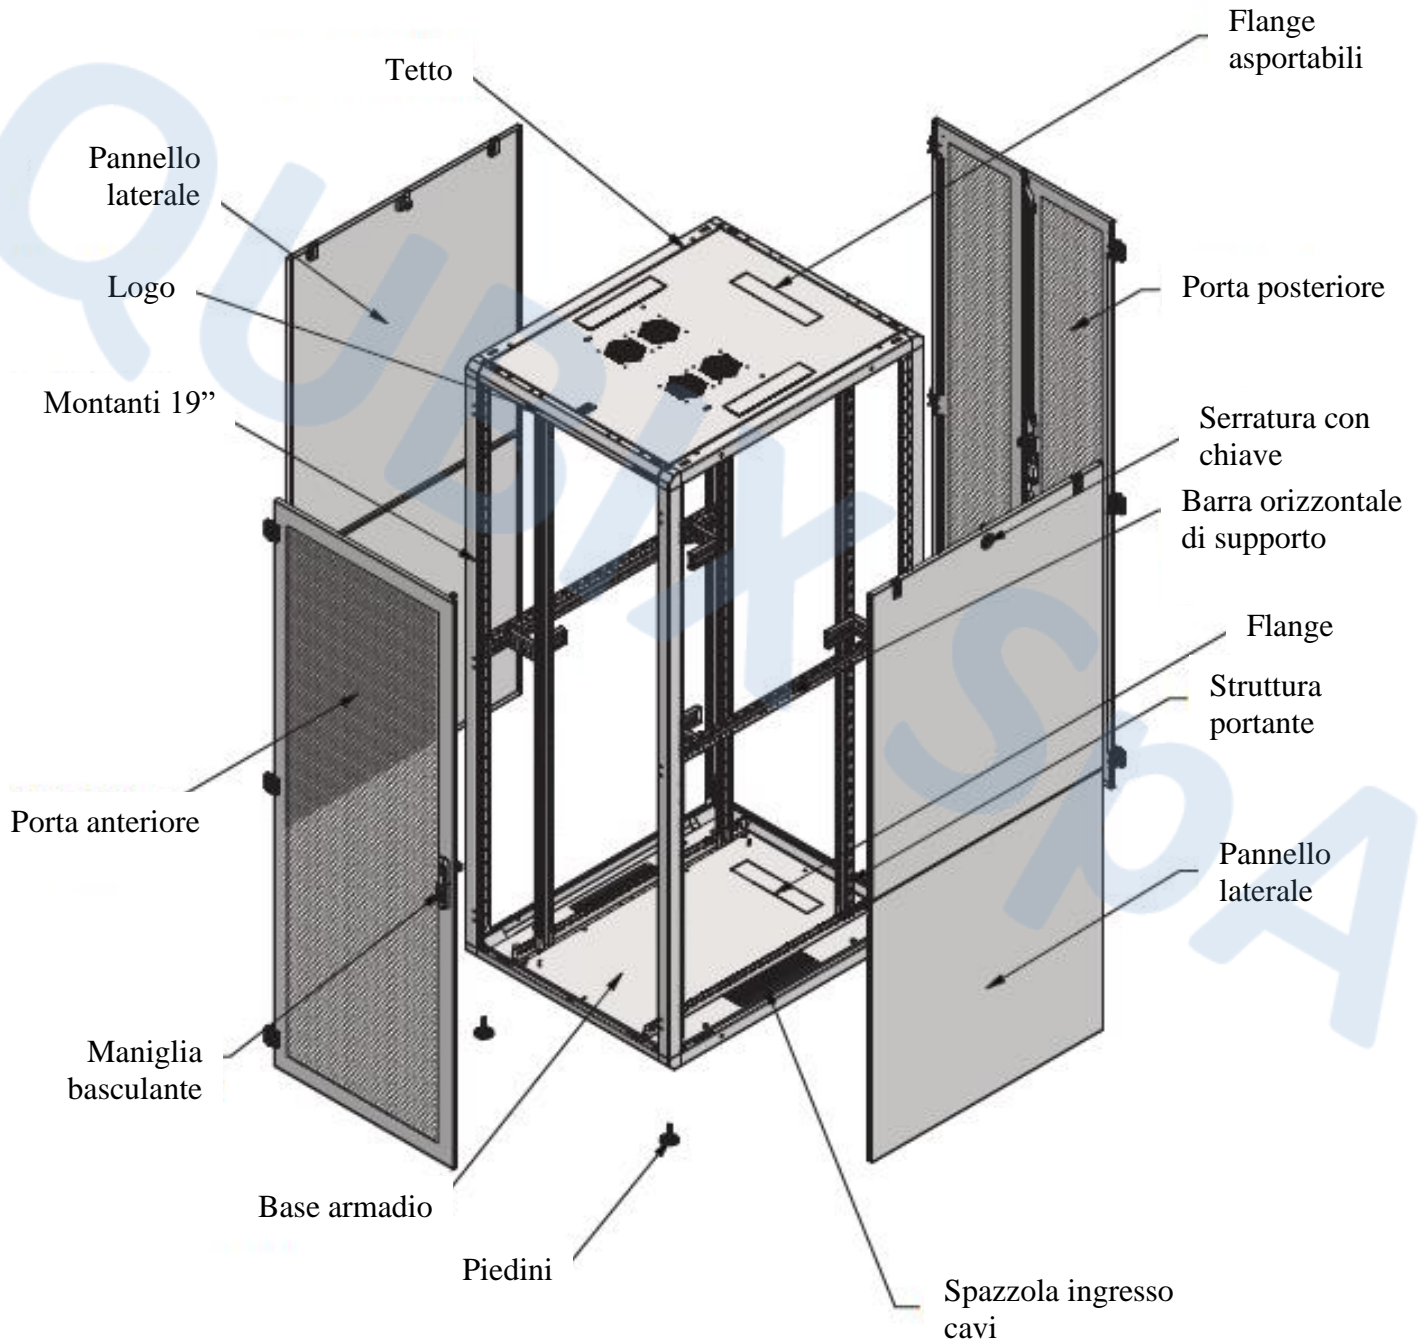

Descrizione : **ARMADI DATACENTER TECH**
Porte anteriore e posteriore grigliate e pannelli laterali ciechi

DISEGNI TECNICI