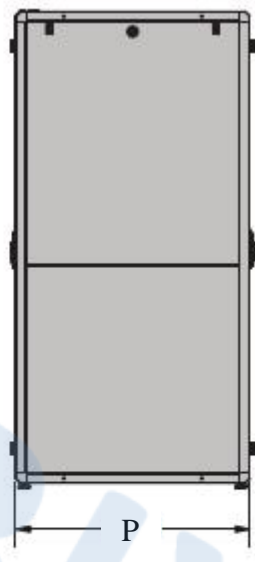

Descrizione :

ARMADI DATACENTER TECH
Porte anteriore e posteriore grigliate e pannelli laterali ciechi

La gamma di armadi Datacenter TECH è stata ideata per il contenimento di tutte le principali tipologie di server e apparecchiature attive modulari 19" disponibili nel mercato del networking. La soluzione supporta tutti gli accessori standard 19" ed è adatta all'installazione di accessori specifici con profondità e portate maggiorate per il contenimento e supporto di apparati non modulari. Sono fornibili nelle versioni con larghezza pari a 800 mm e profondità di 1000 o 1200 mm, con porta anteriore ad un battente grigliata, porta posteriore a due battenti grigliata e pannelli laterali a 2 sezioni ciechi.

CODICI		DESCRIZIONE	DIMENSIONI (mm)			PORTATA Kg
RAL 7035	RAL 9005		L	P	H	
2009163	2009163N	Armadio 19" 800x1000x42U	800	1000	2017	2000
2009164	2009164N	Armadio 19" 800x1200x42U	800	1200	2017	2000
2009165	2009165N	Armadio 19" 800x1000x47U	800	1000	2239	2000
2009166	2009166N	Armadio 19" 800x1200x47U	800	1200	2239	2000

Descrizione :

ARMADI DATACENTER TECH
Porte anteriore e posteriore grigliate e pannelli laterali ciechi

DISEGNI TECNICI

Descrizione : **ARMADI DATACENTER TECH**
Porte anteriore e posteriore grigliate e pannelli laterali ciechi

DISEGNI TECNICI

Vista frontale

Vista laterale

Vista dal retro

Vista dall'alto

Vista dal fondo

Vista isometrica