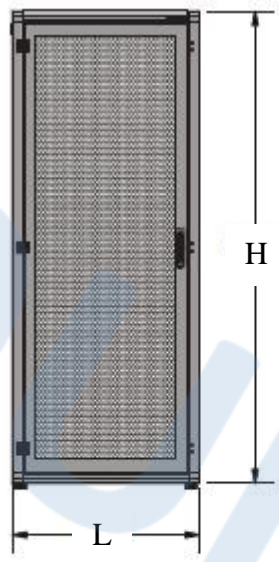

Descrizione :

ARMADI DATACENTER TECH
Porte anteriore e posteriore grigliate e pannelli laterali ciechi

La gamma di armadi Datacenter TECH è stata ideata per il contenimento di tutte le principali tipologie di server e apparecchiature attive modulari 19" disponibili nel mercato del networking. La soluzione supporta tutti gli accessori standard 19" ed è adatta all'installazione di accessori specifici con profondità e portate maggiorate per il contenimento e supporto di apparati non modulari. Sono fornibili nelle versioni con larghezza pari a 800 mm e profondità di 1000 o 1200 mm, con porta anteriore ad un battente grigliata, porta posteriore a due battenti grigliata e pannelli laterali a 2 sezioni ciechi.

CARATTERISTICHE PRINCIPALI

- Struttura in lamiera d'acciaio
- Verniciatura colore: Grigio RAL 7035 o Nero RAL 9005 (a richiesta)
- Porta anteriore grigliata ad un battente e porta posteriore grigliata a due battenti con maniglie basculanti corodate di chiave e sistema di chiusura a tre punti
- Apertura porte fino a 180°
- Pannelli di chiusura laterali ciechi a 2 sezioni completamente removibili con serratura a chiave
- Predisposizione per la ventilazione forzata sotto tetto
- Spazzole per l'entrata cavi sul fondo dell'armadio
- Flange asportabili predisposte per l'ingresso cavi sul fondo e sul tetto
- 4 montanti numerati 19" regolabili in profondità
- Grado di protezione IP20 secondo EN 60529
- Predisposizione di messa a terra
- 4 piedini di livellamento
- Carico statico con piedini: 2000 Kg
- Conforme agli standard IEC 60297, EN 61587-1, EN 60917

Descrizione :

ARMADI DATACENTER TECH
Porte anteriore e posteriore grigliate e pannelli laterali ciechi

DISEGNI TECNICI

Descrizione : **ARMADI DATACENTER TECH**
Porte anteriore e posteriore grigliate e pannelli laterali ciechi

DISEGNI TECNICI

Vista frontale

Vista laterale

Vista dal retro

Vista dall'alto

Vista dal fondo

Vista isometrica