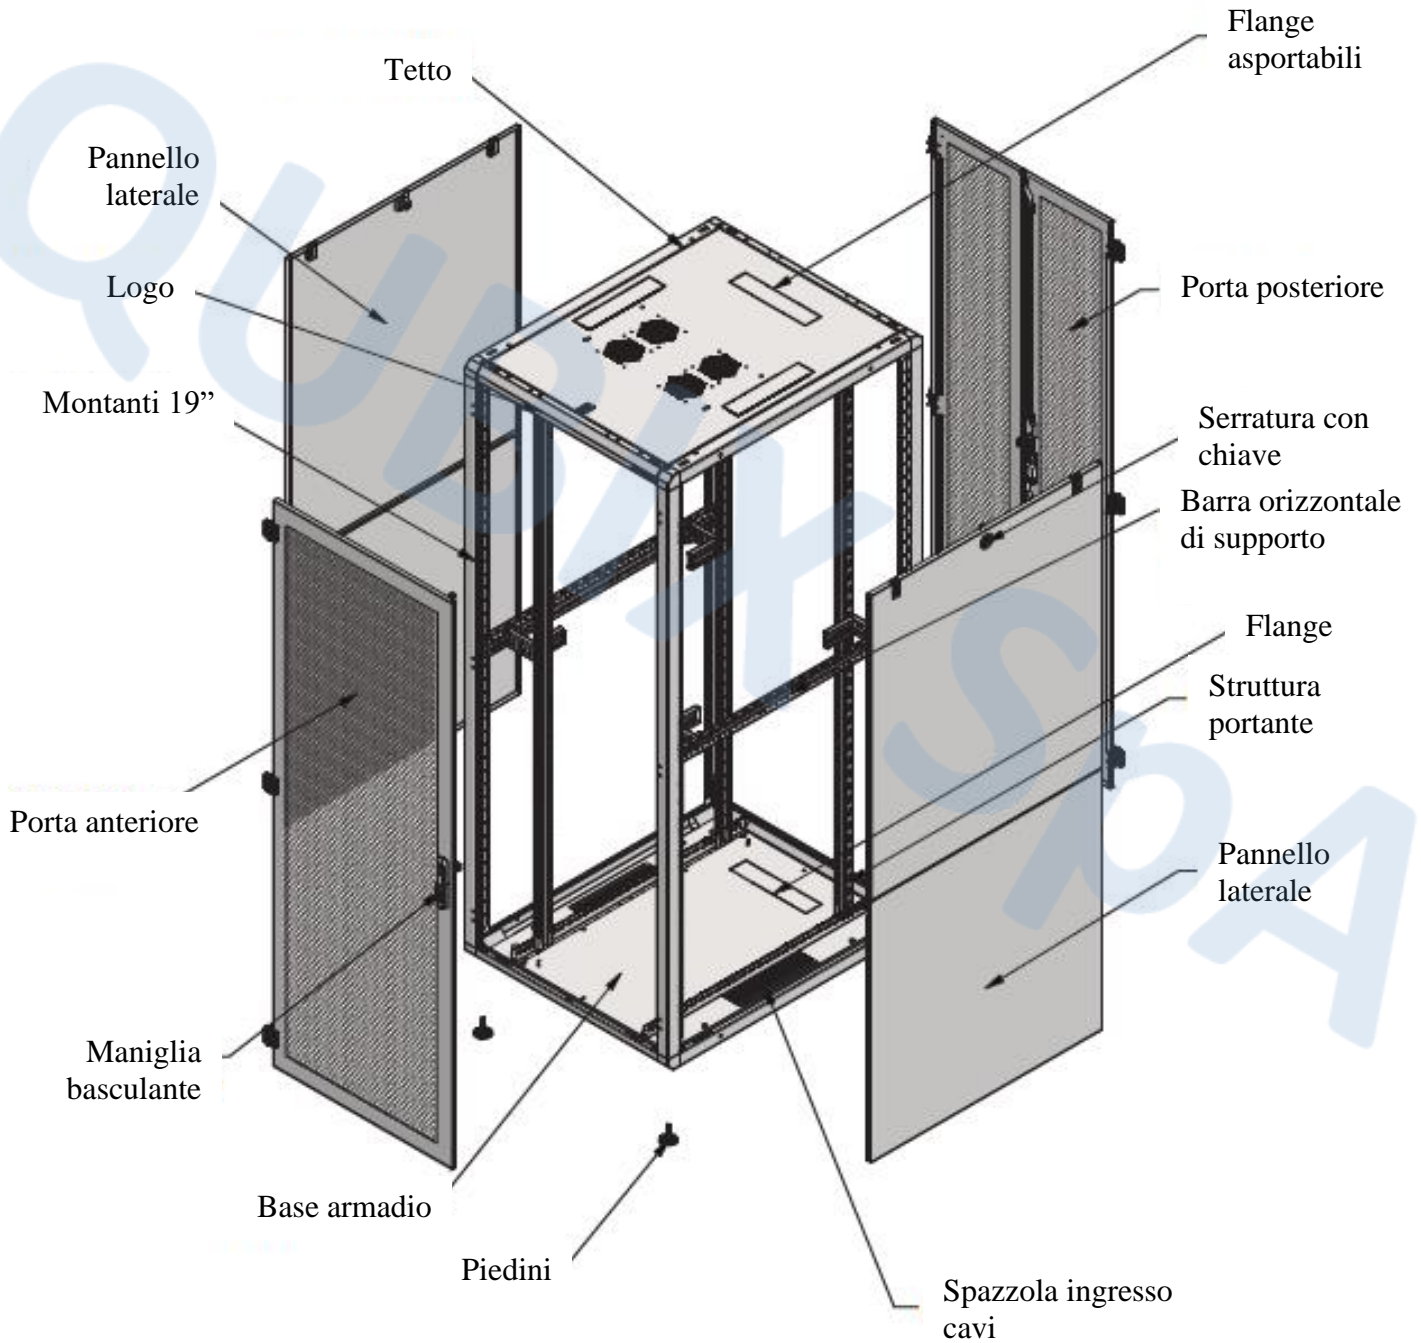

Descrizione :

ARMADI DATACENTER TECH
Porte anteriore e posteriore grigliate e pannelli laterali ciechi

La gamma di armadi Datacenter TECH è stata ideata per il contenimento di tutte le principali tipologie di server e apparecchiature attive modulari 19" disponibili nel mercato del networking. La soluzione supporta tutti gli accessori standard 19" ed è adatta all'installazione di accessori specifici con profondità e portate maggiorate per il contenimento e supporto di apparati non modulari. Sono fornibili nelle versioni con larghezza pari a 800 mm e profondità di 1000 o 1200 mm, con porta anteriore ad un battente grigliata, porta posteriore a due battenti grigliata e pannelli laterali a 2 sezioni ciechi.

CARATTERISTICHE PRINCIPALI

- Struttura in lamiera d'acciaio
- Verniciatura colore: Grigio RAL 7035 o Nero RAL 9005 (a richiesta)
- Porta anteriore grigliata ad un battente e porta posteriore grigliata a due battenti con maniglie basculanti corodate di chiave e sistema di chiusura a tre punti
- Apertura porte fino a 180°
- Pannelli di chiusura laterali ciechi a 2 sezioni completamente removibili con serratura a chiave
- Predisposizione per la ventilazione forzata sotto tetto
- Spazzole per l'entrata cavi sul fondo dell'armadio
- Flange asportabili predisposte per l'ingresso cavi sul fondo e sul tetto
- 4 montanti numerati 19" regolabili in profondità
- Grado di protezione IP20 secondo EN 60529
- Predisposizione di messa a terra
- 4 piedini di livellamento
- Carico statico con piedini: 2000 Kg
- Conforme agli standard IEC 60297, EN 61587-1, EN 60917

Descrizione :

ARMADI DATACENTER TECH
Porte anteriore e posteriore grigliate e pannelli laterali ciechi

DISEGNI TECNICI

Descrizione : **ARMADI DATACENTER TECH**
Porte anteriore e posteriore grigliate e pannelli laterali ciechi

DISEGNI TECNICI

Vista frontale

Vista laterale

Vista dal retro

Vista dall'alto

Vista dal fondo

Vista isometrica