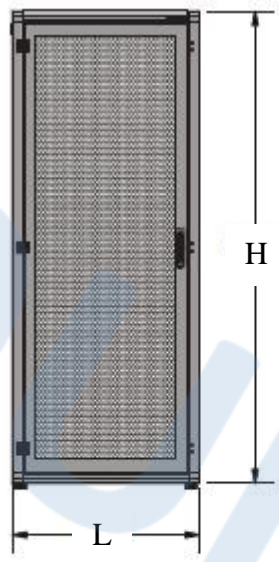

Descrizione :

ARMADI DATACENTER TECH
Porte anteriore e posteriore grigliate e pannelli laterali ciechi

La gamma di armadi Datacenter TECH è stata ideata per il contenimento di tutte le principali tipologie di server e apparecchiature attive modulari 19" disponibili nel mercato del networking. La soluzione supporta tutti gli accessori standard 19" ed è adatta all'installazione di accessori specifici con profondità e portate maggiorate per il contenimento e supporto di apparati non modulari. Sono fornibili nelle versioni con larghezza pari a 800 mm e profondità di 1000 o 1200 mm, con porta anteriore ad un battente grigliata, porta posteriore a due battenti grigliata e pannelli laterali a 2 sezioni ciechi.

CARATTERISTICHE PRINCIPALI

- Struttura in lamiera d'acciaio
- Verniciatura colore: Grigio RAL 7035 o Nero RAL 9005 (a richiesta)
- Porta anteriore grigliata ad un battente e porta posteriore grigliata a due battenti con maniglie basculanti corodate di chiave e sistema di chiusura a tre punti
- Apertura porte fino a 180°
- Pannelli di chiusura laterali ciechi a 2 sezioni completamente removibili con serratura a chiave
- Predisposizione per la ventilazione forzata sotto tetto
- Spazzole per l'entrata cavi sul fondo dell'armadio
- Flange asportabili predisposte per l'ingresso cavi sul fondo e sul tetto
- 4 montanti numerati 19" regolabili in profondità
- Grado di protezione IP20 secondo EN 60529
- Predisposizione di messa a terra
- 4 piedini di livellamento
- Carico statico con piedini: 2000 Kg
- Conforme agli standard IEC 60297, EN 61587-1, EN 60917

Descrizione : **ARMADI DATACENTER TECH**
Porte anteriore e posteriore grigliate e pannelli laterali ciechi

DISEGNI TECNICI

Descrizione : **ARMADI DATACENTER TECH**
Porte anteriore e posteriore grigliate e pannelli laterali ciechi

DISEGNI TECNICI

Vista frontale

Vista laterale

Vista dal retro

Vista dall'alto

Vista dal fondo

Vista isometrica