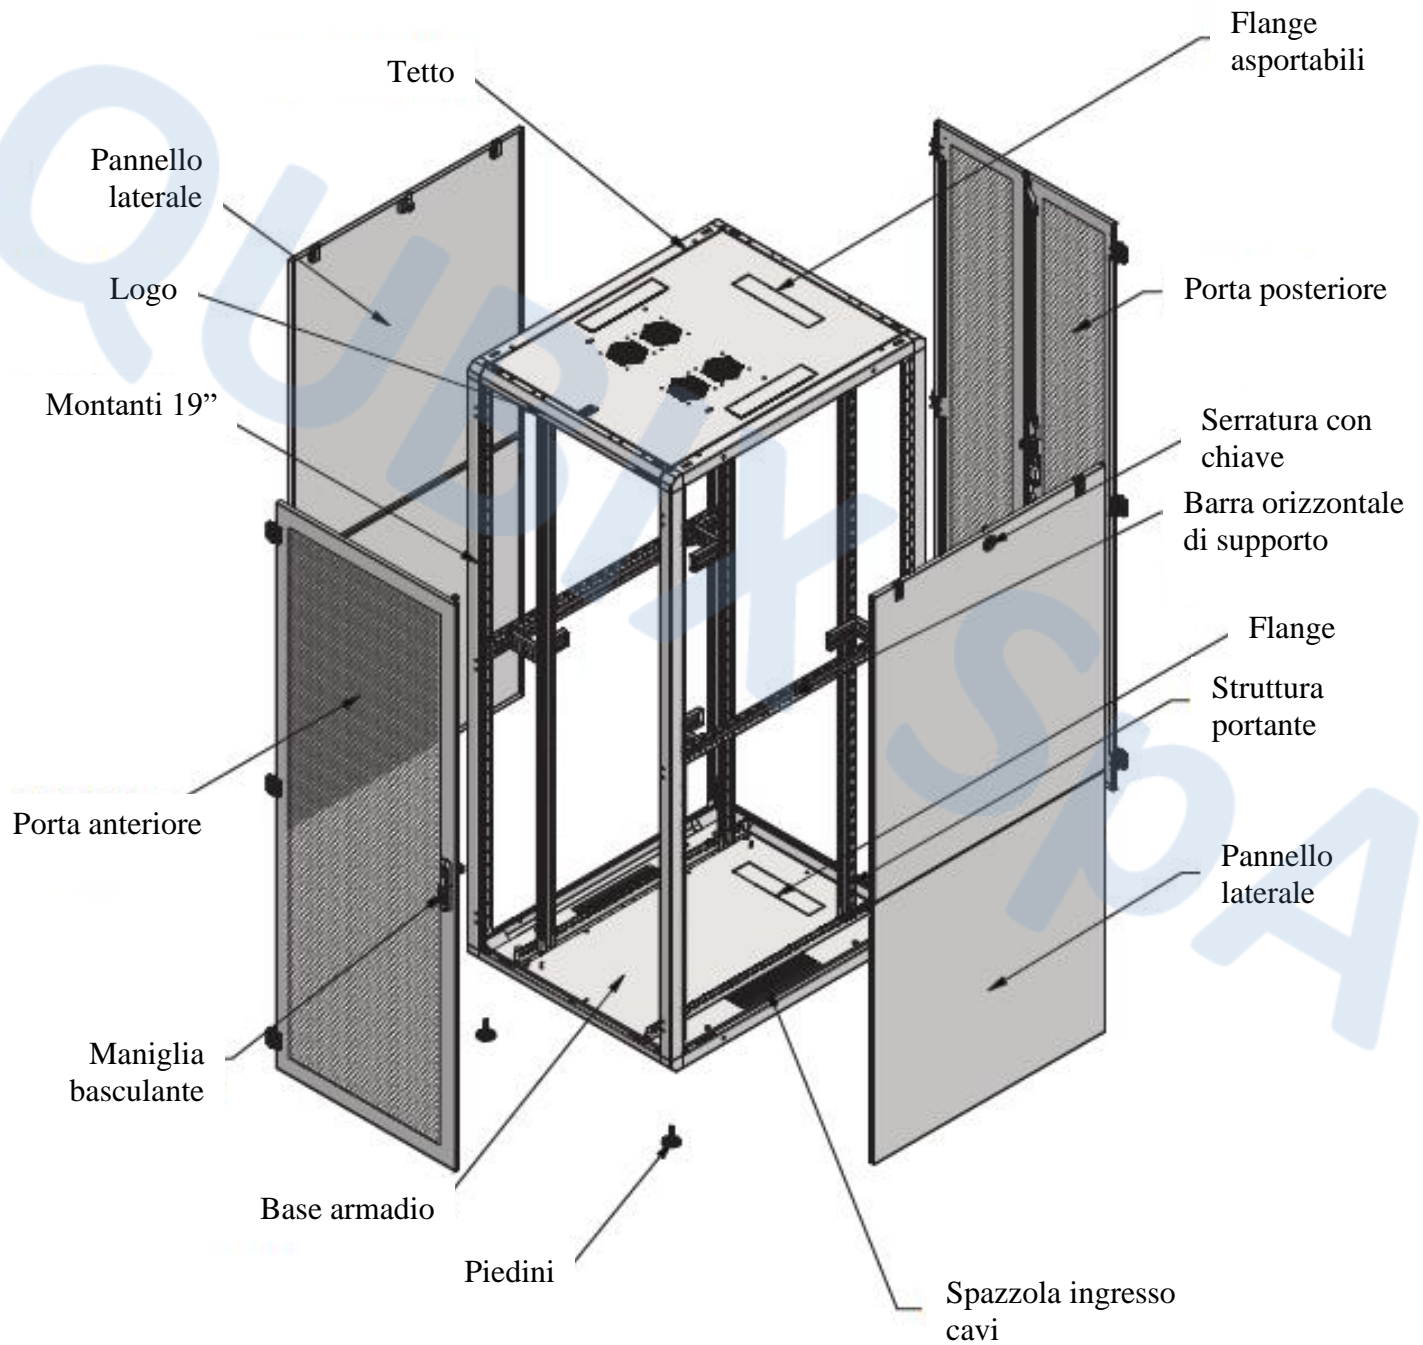

Descrizione : **ARMADI DATACENTER TECH**
Porte anteriore e posteriore grigliate e pannelli laterali ciechi

DISEGNI TECNICI