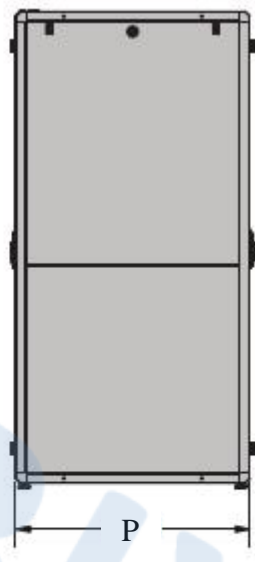

Descrizione :

ARMADI DATACENTER TECH
Porte anteriore e posteriore grigliate e pannelli laterali ciechi

La gamma di armadi Datacenter TECH è stata ideata per il contenimento di tutte le principali tipologie di server e apparecchiature attive modulari 19" disponibili nel mercato del networking. La soluzione supporta tutti gli accessori standard 19" ed è adatta all'installazione di accessori specifici con profondità e portate maggiorate per il contenimento e supporto di apparati non modulari. Sono fornibili nelle versioni con larghezza pari a 800 mm e profondità di 1000 o 1200 mm, con porta anteriore ad un battente grigliata, porta posteriore a due battenti grigliata e pannelli laterali a 2 sezioni ciechi.

CODICI		DESCRIZIONE	DIMENSIONI (mm)			PORTATA Kg
RAL 7035	RAL 9005		L	P	H	
2009163	2009163N	Armadio 19" 800x1000x42U	800	1000	2017	2000
2009164	2009164N	Armadio 19" 800x1200x42U	800	1200	2017	2000
2009165	2009165N	Armadio 19" 800x1000x47U	800	1000	2239	2000
2009166	2009166N	Armadio 19" 800x1200x47U	800	1200	2239	2000

Descrizione : **ARMADI DATACENTER TECH**
Porte anteriore e posteriore grigliate e pannelli laterali ciechi

DISEGNI TECNICI

Descrizione : **ARMADI DATACENTER TECH**
Porte anteriore e posteriore grigliate e pannelli laterali ciechi

DISEGNI TECNICI

Vista frontale

Vista laterale

Vista dal retro

Vista dall'alto

Vista dal fondo

Vista isometrica