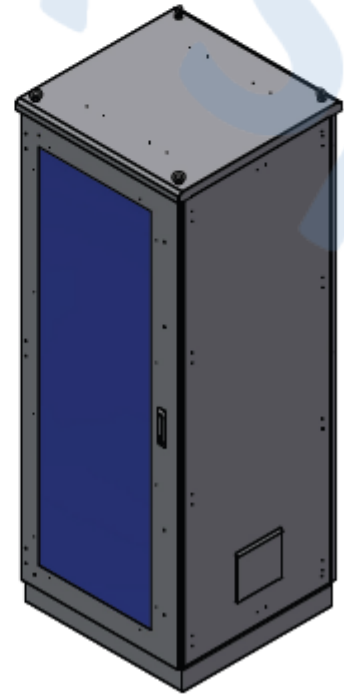

Descrizione : **ARMADI DATACENTER IP**
Porta anteriore in vetro o cieca e porta posteriore cieca

La gamma di armadi Datacenter IP è stata ideata per il contenimento di tutte le principali tipologie di server e apparecchiature attive modulari 19" disponibili nel mercato del networking in ambienti in cui sia richiesto un elevato grado di protezione. Caratterizzati da un grado di protezione IP55, sono fornibili nelle versioni con larghezza pari a 600 o 800 mm e profondità pari a 1000 mm, con porta anteriore ad un battente in vetro o cieca, porta posteriore ad un battente cieca e pannelli laterali ciechi.

CARATTERISTICHE PRINCIPALI

- Struttura in lamiera d'acciaio
- Verniciatura colore: Grigio RAL 7035
- Porta anteriore ad un battente in vetro temprato o cieca con sistema di chiusura su tre punti
- Porta posteriore ad un battente cieca con sistema di chiusura a tre punti
- Pannelli laterali ciechi
- Sistema di apertura delle porte con azionamento a leva
- Tetto asportabile
- 4 golfari per il sollevamento dell'armadio
- Ingresso cavi dal fondo tramite spazzola
- 4 montanti numerati 19" in accordo alla IEC 60297-1 regolabili in profondità
- Predisposizione per l'installazione sottotetto di un gruppo di ventilazione forzata
- Filtri laterali per l'aerazione dell'armadio con coperchi esterni di protezione
- Zoccolo in dotazione di altezza 100 mm
- Grado di protezione IP55 in accordo alla EN 60529
- Grado di resistenza all'urto IK10 per gli armadi con porte cieche; IK09 per armadi con porta in vetro
- Predisposizione di messa a terra
- Carico statico: 750 Kg

Descrizione : **ARMADI DATACENTER IP**
Porta anteriore in vetro o cieca e porta posteriore cieca

DISEGNI TECNICI

Vista dall'alto

Vista dal fondo

Vista isometrica

*Immagini relative alla versione con porta in vetro