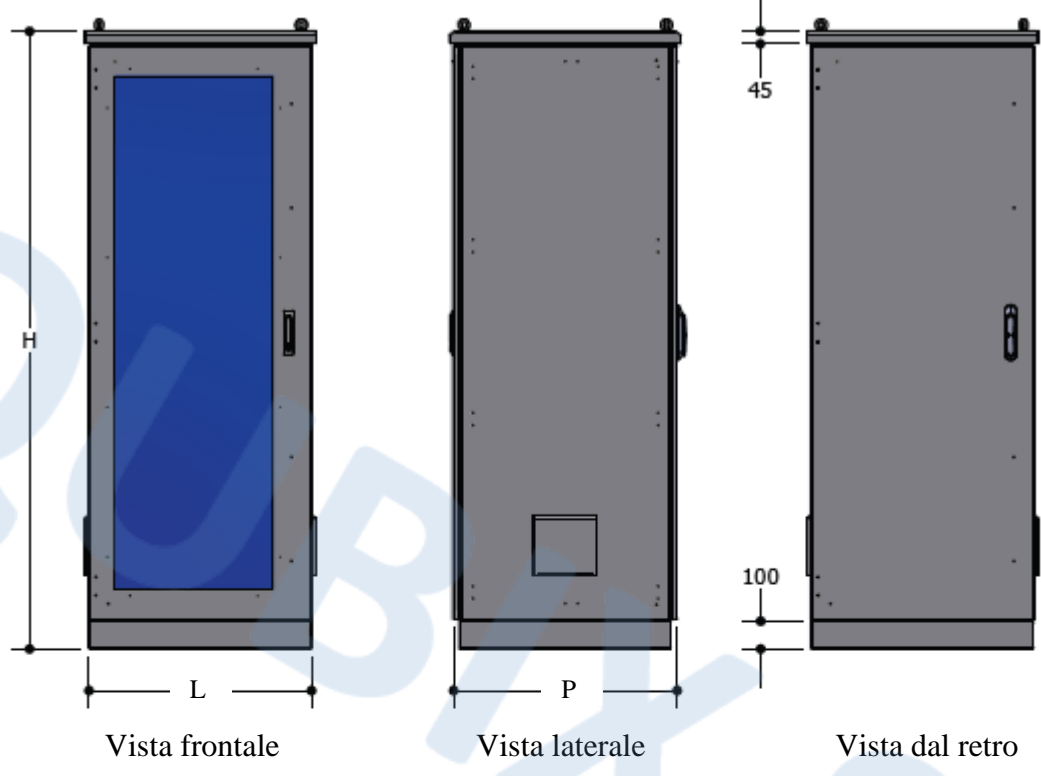

CARATTERISTICHE PRINCIPALI

- Struttura in lamiera d'acciaio
- Verniciatura colore: Grigio RAL 7035
- Porta anteriore ad un battente in vetro temprato o cieca con sistema di chiusura su tre punti
- Porta posteriore ad un battente cieca con sistema di chiusura a tre punti
- Pannelli laterali ciechi
- Sistema di apertura delle porte con azionamento a leva
- Tetto asportabile
- 4 golfari per il sollevamento dell'armadio
- Ingresso cavi dal fondo tramite spazzola
- 4 montanti numerati 19" in accordo alla IEC 60297-1 regolabili in profondità
- Predisposizione per l'installazione sottotetto di un gruppo di ventilazione forzata
- Filtri laterali per l'aerazione dell'armadio con coperchi esterni di protezione
- Zoccolo in dotazione di altezza 100 mm
- Grado di protezione IP55 in accordo alla EN 60529
- Grado di resistenza all'urto IK10 per gli armadi con porte cieche; IK09 per armadi con porta in vetro
- Predisposizione di messa a terra
- Carico statico: 750 Kg

* In foto la versione con porta in vetro

Descrizione :

ARMADI DATACENTER IP
Porta anteriore in vetro o cieca e porta posteriore cieca

DISEGNI TECNICI

*Immagine relativa alla versione con porta in vetro

scheda tecnica

Descrizione : **ARMADI DATACENTER IP**
Porta anteriore in vetro o cieca e porta posteriore cieca

DISEGNI TECNICI

Vista dall'alto

Vista dal fondo

Vista isometrica

*Immagini relative alla versione con porta in vetro