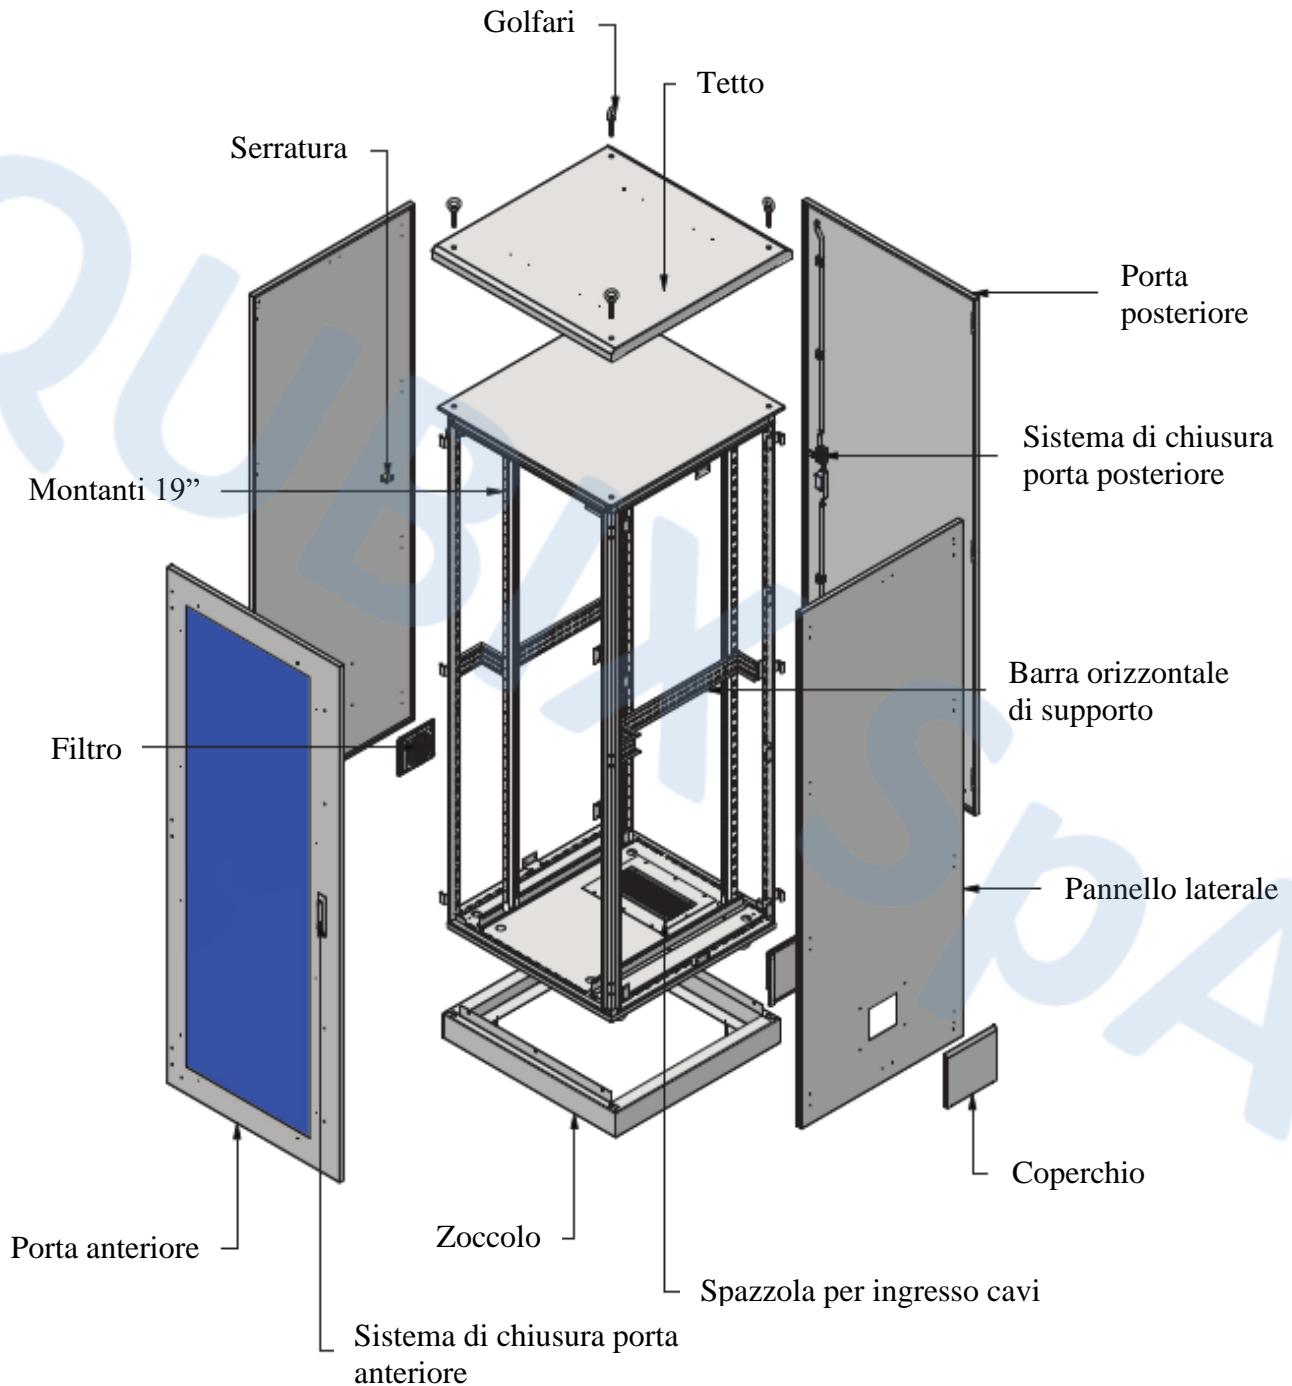

Descrizione : **ARMADI DATACENTER IP**
Porta anteriore in vetro o cieca e porta posteriore cieca

La gamma di armadi Datacenter IP è stata ideata per il contenimento di tutte le principali tipologie di server e apparecchiature attive modulari 19" disponibili nel mercato del networking in ambienti in cui sia richiesto un elevato grado di protezione. Caratterizzati da un grado di protezione IP55, sono fornibili nelle versioni con larghezza pari a 600 o 800 mm e profondità pari a 1000 mm, con porta anteriore ad un battente in vetro o cieca, porta posteriore ad un battente cieca e pannelli laterali ciechi.

CARATTERISTICHE PRINCIPALI

- Struttura in lamiera d'acciaio
- Verniciatura colore: Grigio RAL 7035
- Porta anteriore ad un battente in vetro temprato o cieca con sistema di chiusura su tre punti
- Porta posteriore ad un battente cieca con sistema di chiusura a tre punti
- Pannelli laterali ciechi
- Sistema di apertura delle porte con azionamento a leva
- Tetto asportabile
- 4 golfari per il sollevamento dell'armadio
- Ingresso cavi dal fondo tramite spazzola
- 4 montanti numerati 19" in accordo alla IEC 60297-1 regolabili in profondità
- Predisposizione per l'installazione sottotetto di un gruppo di ventilazione forzata
- Filtri laterali per l'aerazione dell'armadio con coperchi esterni di protezione
- Zoccolo in dotazione di altezza 100 mm
- Grado di protezione IP55 in accordo alla EN 60529
- Grado di resistenza all'urto IK10 per gli armadi con porte cieche; IK09 per armadi con porta in vetro
- Predisposizione di messa a terra
- Carico statico: 750 Kg

* In foto la versione con porta in vetro

Descrizione :

ARMADI DATACENTER IP
Porta anteriore in vetro o cieca e porta posteriore cieca

DISEGNI TECNICI

*Immagine relativa alla versione con porta in vetro

scheda tecnica