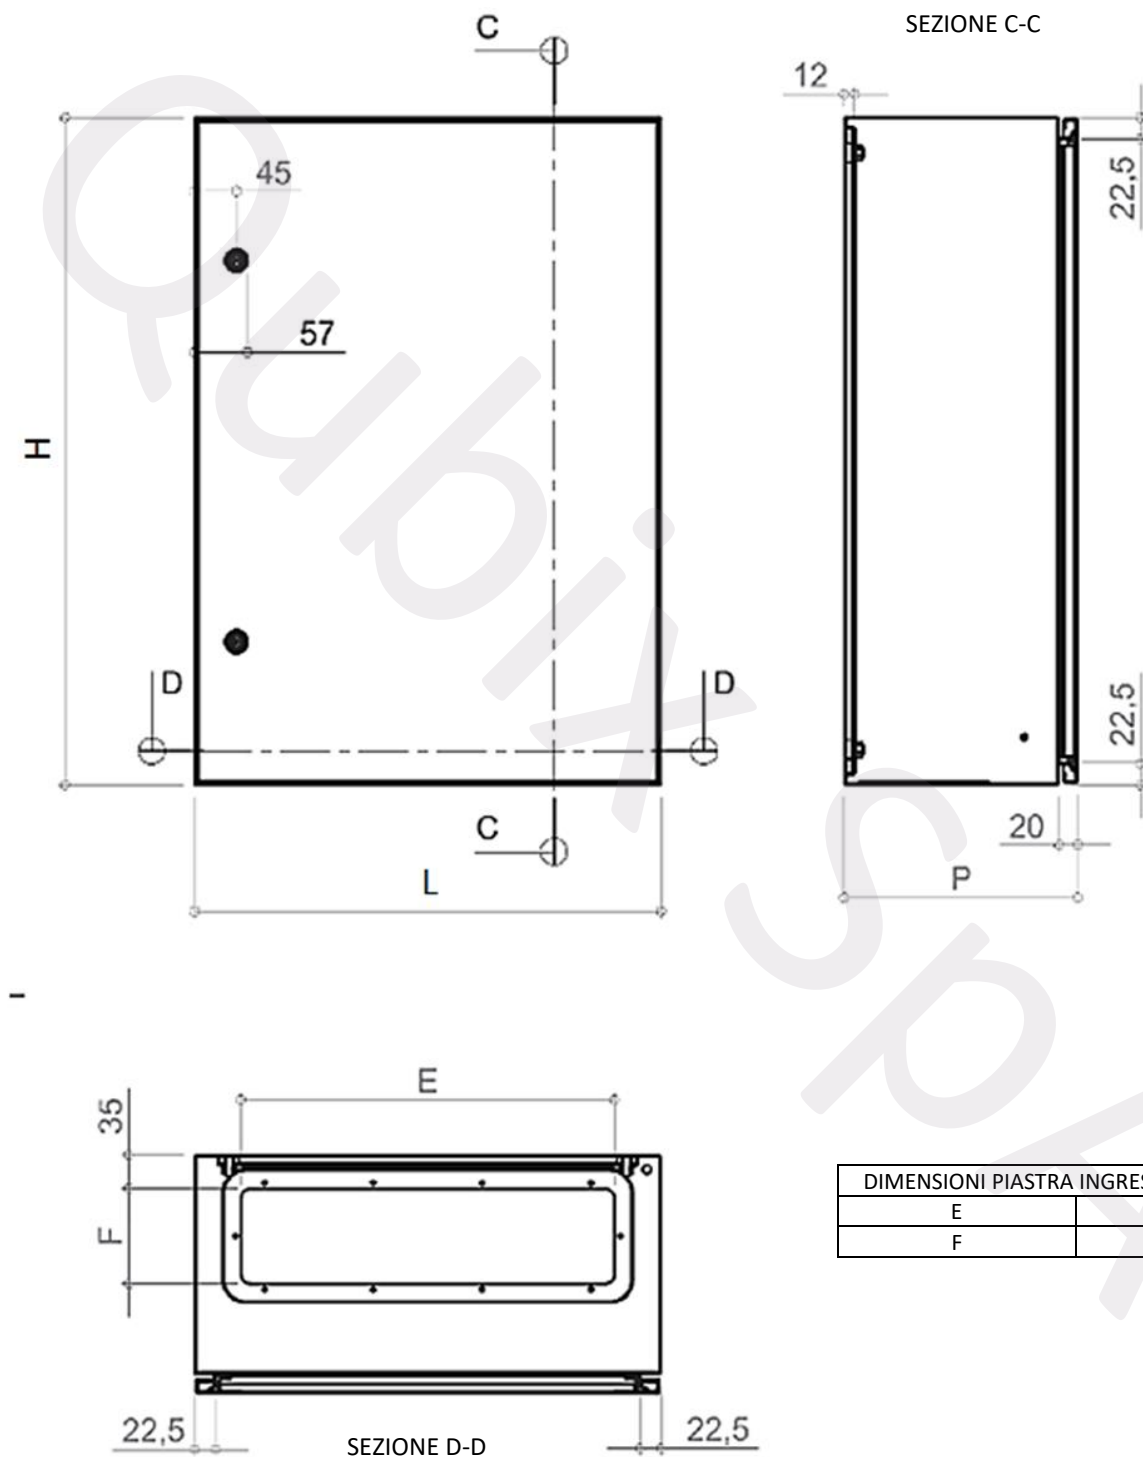

Descrizione :

ARMADI A PARETE SERIE IP
Porta anteriore in vetro

DISEGNO TECNICO