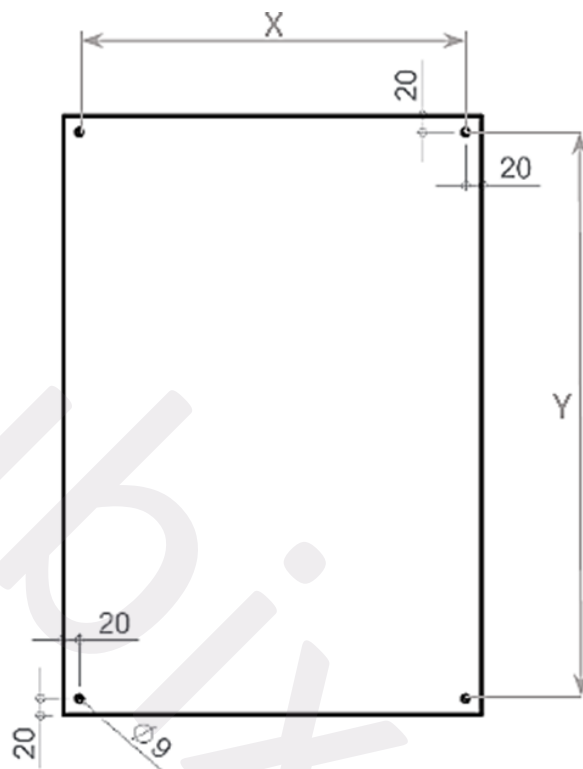

CODICE	DESCRIZIONE	DIMENSIONI (mm)					PORTATA KG
		INGOMBRO			INTERASSI FORI FISSAGGIO		
		L	P	H	X	Y	
2010201	Armadio IP65 19" 600x400x10U porta vetro	600	400	500	560	460	50
2010204	Armadio IP65 19" 600x500x10U porta vetro	600	500	500	560	460	50
2010202	Armadio IP65 19" 600x400x13U porta vetro	600	400	600	560	560	50
2010205	Armadio IP65 19" 600x500x13U porta vetro	600	500	600	560	560	50
2010212	Armadio IP65 19" 600x600x13U porta vetro	600	600	600	560	560	60
2010203	Armadio IP65 19" 600x400x17U porta vetro	600	400	800	560	760	50
2010206	Armadio IP65 19" 600x500x17U porta vetro	600	500	800	560	760	50
2010215	Armadio IP65 19" 600x600x17U porta vetro	600	600	800	560	760	60

**CARATTERISTICHE PRINCIPALI**

- Corpo in lamiera d'acciaio spessore 15/10
- Verniciatura colore Grigio RAL 7035
- Porta in vetro
- Sistema di chiusura con chiave a doppia aletta diam. 3 mm
- Piastra ingresso cavi con guarnizione
- 2 profili sendimir fissati sulla porta
- Coppia di montanti 19"
- Grado di protezione IP65 in accordo alla EN 60529
- Grado di resistenza all'urto IK09
- Piastra di fondo opzionale
- Predisposizione di messa a terra
- Portata: 50 Kg per gli armadi con profondità di 400/500 mm; 60 Kg per gli armadi con profondità pari a 600 mm

Descrizione :

**ARMADI A PARETE SERIE IP**  
**Porta anteriore in vetro**

DISEGNO TECNICO

Descrizione :

**ARMADI A PARETE SERIE IP**  
**Porta anteriore in vetro**

**DISEGNO TECNICO**

Posteriore  
armadio

Interno porta