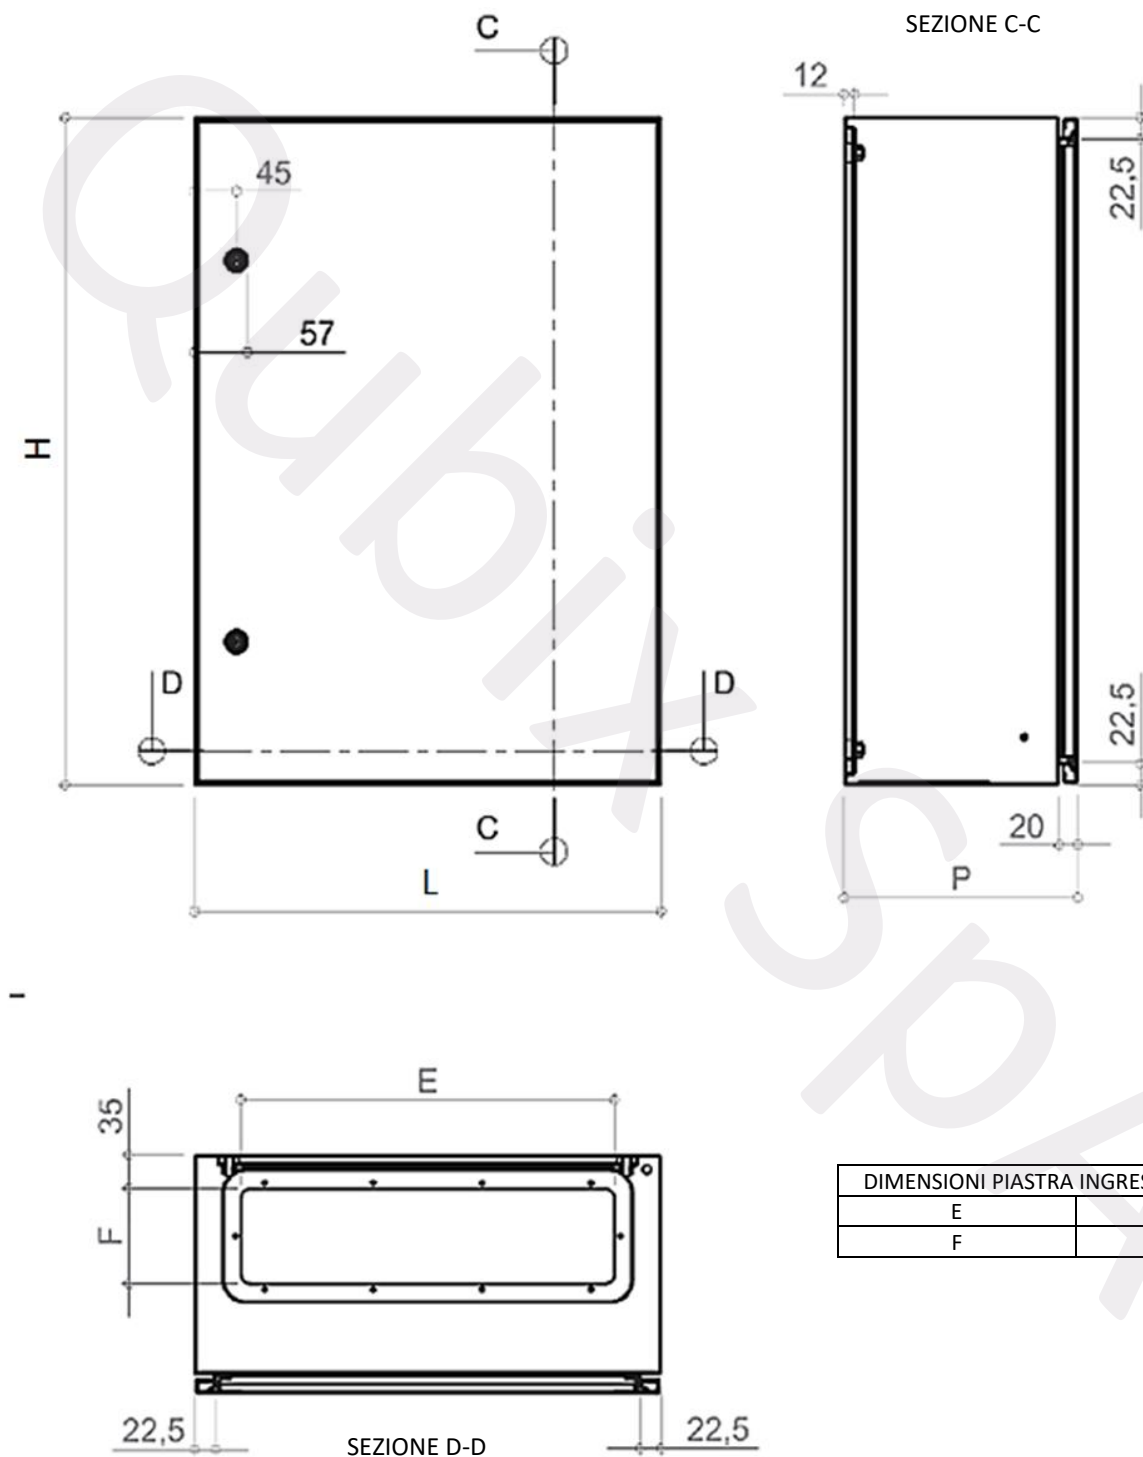

CODICE	DESCRIZIONE	DIMENSIONI (mm)					PORTATA KG
		INGOMBRO			INTERASSI FORI FISSAGGIO		
		L	P	H	X	Y	
2010207	Armadio IP65 19" 600x400x10U porta cieca	600	400	500	560	460	50
2010210	Armadio IP65 19" 600x500x10U porta cieca	600	500	500	560	460	50
2010208	Armadio IP65 19" 600x400x13U porta cieca	600	400	600	560	560	50
2010223	Armadio IP65 19" 600x500x13U porta cieca	600	500	600	560	560	50
2010213	Armadio IP65 19" 600x600x13U porta cieca	600	600	600	560	560	60
2010209	Armadio IP65 19" 600x400x17U porta cieca	600	400	800	560	760	50
2010211	Armadio IP65 19" 600x500x17U porta cieca	600	500	800	560	760	50
2010218	Armadio IP65 19" 600x600x17U porta cieca	600	600	800	560	760	60

CARATTERISTICHE PRINCIPALI

- Corpo in lamiera d'acciaio spessore 15/10
- Verniciatura colore Grigio RAL 7035
- Porta cieca in lamiera d'acciaio
- Sistema di chiusura con chiave a doppia aletta diam. 3 mm
- Piastra ingresso cavi con guarnizione
- Coppia di montanti 19"
- 2 profili sendzimir fissati sulla porta
- Grado di protezione IP65 in accordo alla EN 60529
- Grado di resistenza all'urto IK10
- Predisposizione di messa a terra
- Piastra di fondo opzionale
- Portata: 50 Kg per gli armadi con profondità di 400/500 mm; 60 Kg per gli armadi con profondità pari a 600 mm

Descrizione :

ARMADI A PARETE SERIE IP
Porta anteriore cieca

DISEGNO TECNICO

DIMENSIONI PIASTRA INGRESSO CAVI (mm)	
E	400
F	100

Descrizione :

ARMADI A PARETE SERIE IP
Porta anteriore cieca

DISEGNO TECNICO

Posteriore
armadio