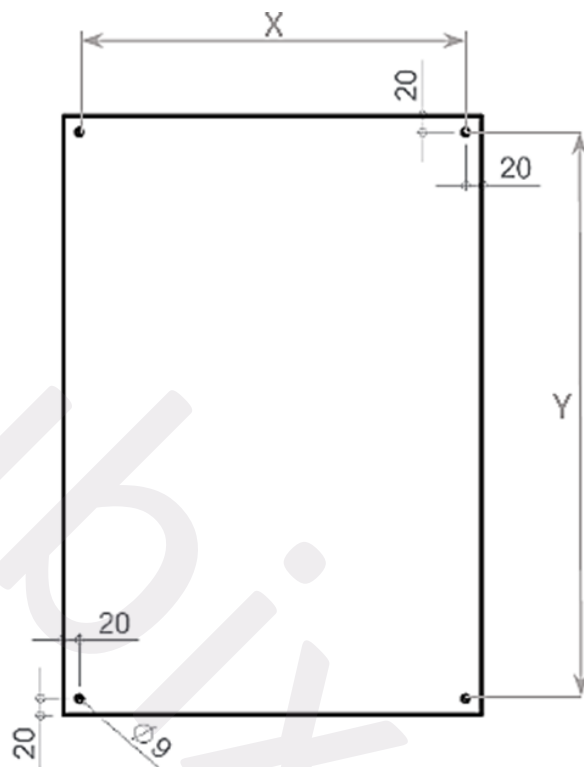

CODICE	DESCRIZIONE	DIMENSIONI (mm)					PORTATA KG
		INGOMBRO			INTERASSI FORI FISSAGGIO		
		L	P	H	X	Y	
2010207	Armadio IP65 19" 600x400x10U porta cieca	600	400	500	560	460	50
2010210	Armadio IP65 19" 600x500x10U porta cieca	600	500	500	560	460	50
2010208	Armadio IP65 19" 600x400x13U porta cieca	600	400	600	560	560	50
2010223	Armadio IP65 19" 600x500x13U porta cieca	600	500	600	560	560	50
2010213	Armadio IP65 19" 600x600x13U porta cieca	600	600	600	560	560	60
2010209	Armadio IP65 19" 600x400x17U porta cieca	600	400	800	560	760	50
2010211	Armadio IP65 19" 600x500x17U porta cieca	600	500	800	560	760	50
2010218	Armadio IP65 19" 600x600x17U porta cieca	600	600	800	560	760	60

CARATTERISTICHE PRINCIPALI

- Corpo in lamiera d'acciaio spessore 15/10
- Verniciatura colore Grigio RAL 7035
- Porta cieca in lamiera d'acciaio
- Sistema di chiusura con chiave a doppia aletta diam. 3 mm
- Piastra ingresso cavi con guarnizione
- Coppia di montanti 19"
- 2 profili sendzimir fissati sulla porta
- Grado di protezione IP65 in accordo alla EN 60529
- Grado di resistenza all'urto IK10
- Predisposizione di messa a terra
- Piastra di fondo opzionale
- Portata: 50 Kg per gli armadi con profondità di 400/500 mm; 60 Kg per gli armadi con profondità pari a 600 mm

Descrizione :

ARMADI A PARETE SERIE IP
Porta anteriore cieca

DISEGNO TECNICO

DIMENSIONI PIASTRA INGRESSO CAVI (mm)	
E	400
F	100

Descrizione :

ARMADI A PARETE SERIE IP
Porta anteriore cieca

DISEGNO TECNICO

Posteriore
armadio

Interno porta