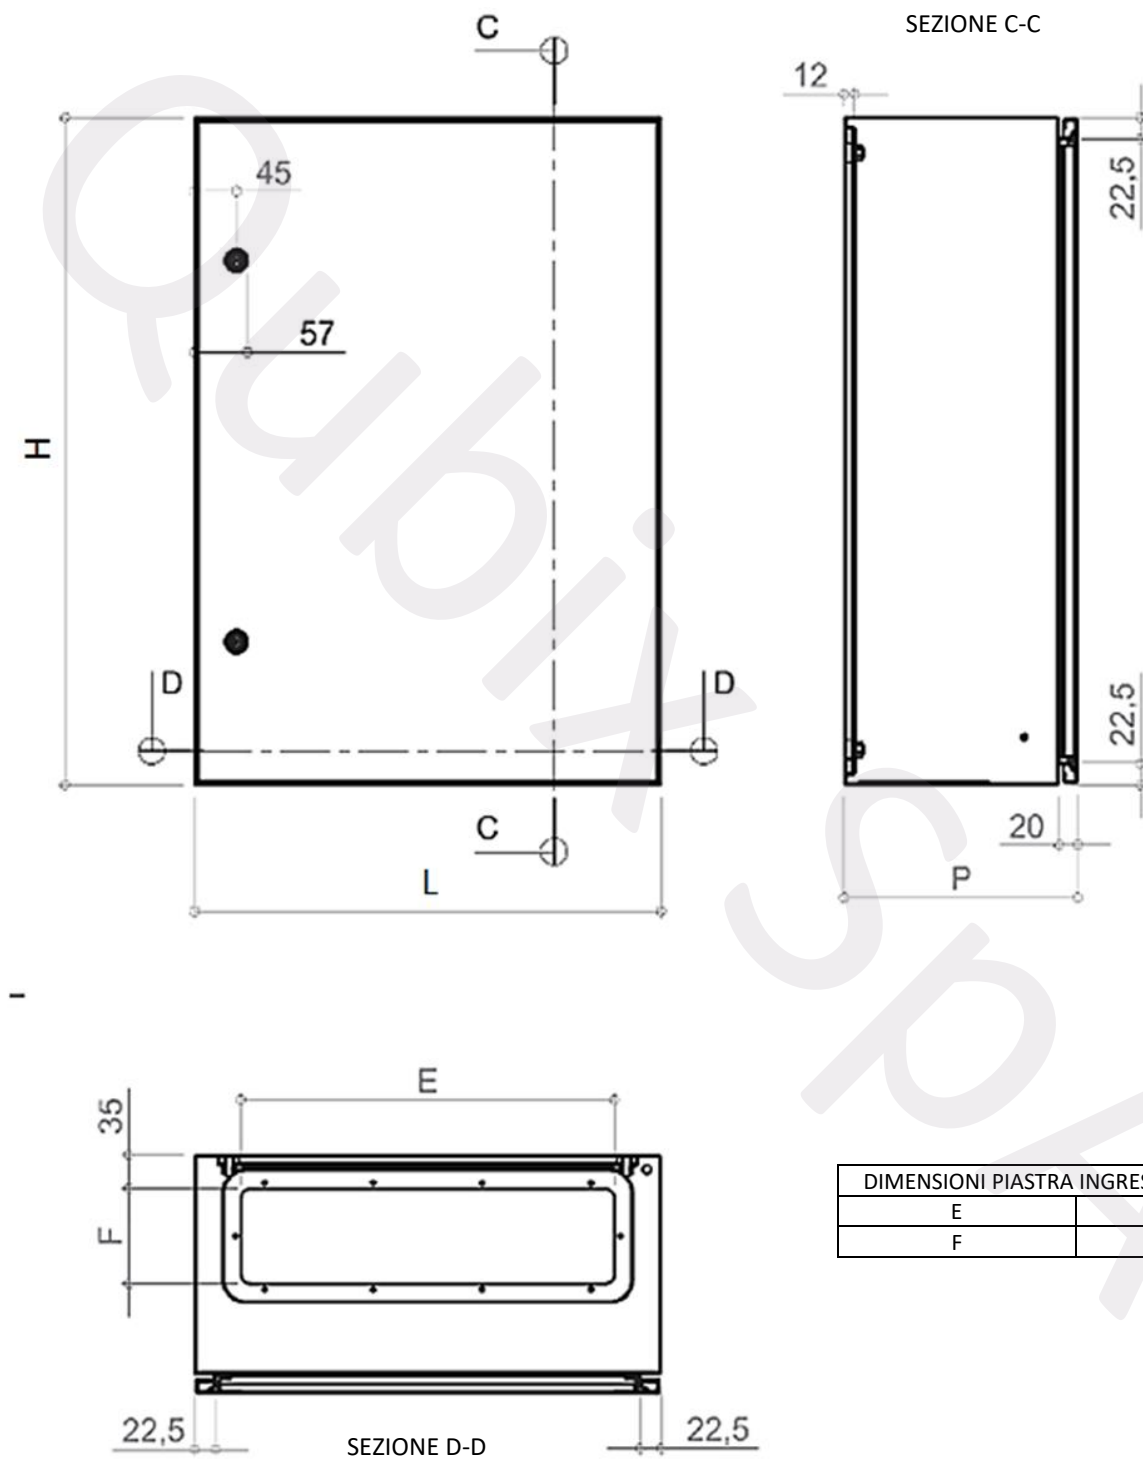

CODICE	DESCRIZIONE	DIMENSIONI (mm)					PORTATA KG
		INGOMBRO			INTERASSI FORI FISSAGGIO		
		L	P	H	X	Y	
2010207	Armadio IP65 19" 600x400x10U porta cieca	600	400	500	560	460	50
2010210	Armadio IP65 19" 600x500x10U porta cieca	600	500	500	560	460	50
2010208	Armadio IP65 19" 600x400x13U porta cieca	600	400	600	560	560	50
2010223	Armadio IP65 19" 600x500x13U porta cieca	600	500	600	560	560	50
2010213	Armadio IP65 19" 600x600x13U porta cieca	600	600	600	560	560	60
2010209	Armadio IP65 19" 600x400x17U porta cieca	600	400	800	560	760	50
2010211	Armadio IP65 19" 600x500x17U porta cieca	600	500	800	560	760	50
2010218	Armadio IP65 19" 600x600x17U porta cieca	600	600	800	560	760	60

CARATTERISTICHE PRINCIPALI

- Corpo in lamiera d'acciaio spessore 15/10
- Verniciatura colore Grigio RAL 7035
- Porta cieca in lamiera d'acciaio
- Sistema di chiusura con chiave a doppia aletta diam. 3 mm
- Piastra ingresso cavi con guarnizione
- Coppia di montanti 19"
- 2 profili sendimir fissati sulla porta
- Grado di protezione IP65 in accordo alla EN 60529
- Grado di resistenza all'urto IK10
- Predisposizione di messa a terra
- Piastra di fondo opzionale
- Portata: 50 Kg per gli armadi con profondità di 400/500 mm; 60 Kg per gli armadi con profondità pari a 600 mm

Descrizione :

ARMADI A PARETE SERIE IP
Porta anteriore cieca

DISEGNO TECNICO

DIMENSIONI PIASTRA INGRESSO CAVI (mm)	
E	400
F	100

Descrizione :

ARMADI A PARETE SERIE IP
Porta anteriore cieca

DISEGNO TECNICO

Posteriore
armadio