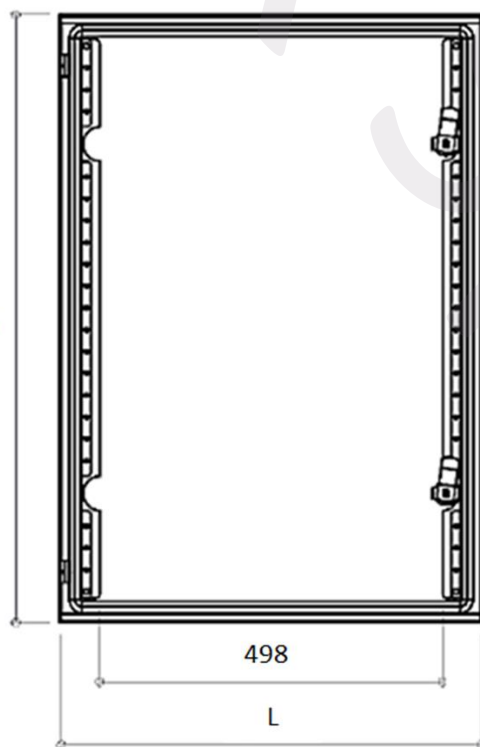

CODICE	DESCRIZIONE	DIMENSIONI (mm)					PORTATA KG
		INGOMBRO			INTERASSI FORI FISSAGGIO		
		L	P	H	X	Y	
2010207	Armadio IP65 19" 600x400x10U porta cieca	600	400	500	560	460	50
2010210	Armadio IP65 19" 600x500x10U porta cieca	600	500	500	560	460	50
2010208	Armadio IP65 19" 600x400x13U porta cieca	600	400	600	560	560	50
2010223	Armadio IP65 19" 600x500x13U porta cieca	600	500	600	560	560	50
2010213	Armadio IP65 19" 600x600x13U porta cieca	600	600	600	560	560	60
2010209	Armadio IP65 19" 600x400x17U porta cieca	600	400	800	560	760	50
2010211	Armadio IP65 19" 600x500x17U porta cieca	600	500	800	560	760	50
2010218	Armadio IP65 19" 600x600x17U porta cieca	600	600	800	560	760	60

CARATTERISTICHE PRINCIPALI

- Corpo in lamiera d'acciaio spessore 15/10
- Verniciatura colore Grigio RAL 7035
- Porta cieca in lamiera d'acciaio
- Sistema di chiusura con chiave a doppia aletta diam. 3 mm
- Piastra ingresso cavi con guarnizione
- Coppia di montanti 19"
- 2 profili sendimir fissati sulla porta
- Grado di protezione IP65 in accordo alla EN 60529
- Grado di resistenza all'urto IK10
- Predisposizione di messa a terra
- Piastra di fondo opzionale
- Portata: 50 Kg per gli armadi con profondità di 400/500 mm; 60 Kg per gli armadi con profondità pari a 600 mm

Descrizione :

ARMADI A PARETE SERIE IP
Porta anteriore cieca

DISEGNO TECNICO

DIMENSIONI PIASTRA INGRESSO CAVI (mm)	
E	400
F	100

Descrizione :

ARMADI A PARETE SERIE IP
Porta anteriore cieca

DISEGNO TECNICO

Posteriore
armadio

Interno porta

H

498

L