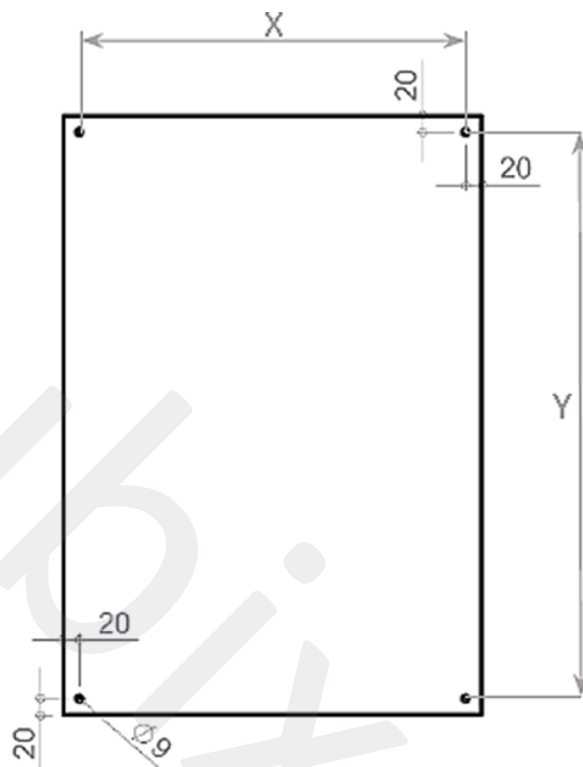

CODICE	DESCRIZIONE	DIMENSIONI (mm)					PORTATA KG
		INGOMBRO			INTERASSI FORI FISSAGGIO		
		L	P	H	X	Y	
2010207	Armadio IP65 19" 600x400x10U porta cieca	600	400	500	560	460	50
2010210	Armadio IP65 19" 600x500x10U porta cieca	600	500	500	560	460	50
2010208	Armadio IP65 19" 600x400x13U porta cieca	600	400	600	560	560	50
2010223	Armadio IP65 19" 600x500x13U porta cieca	600	500	600	560	560	50
2010213	Armadio IP65 19" 600x600x13U porta cieca	600	600	600	560	560	60
2010209	Armadio IP65 19" 600x400x17U porta cieca	600	400	800	560	760	50
2010211	Armadio IP65 19" 600x500x17U porta cieca	600	500	800	560	760	50
2010218	Armadio IP65 19" 600x600x17U porta cieca	600	600	800	560	760	60

CARATTERISTICHE PRINCIPALI

- Corpo in lamiera d'acciaio spessore 15/10
- Verniciatura colore Grigio RAL 7035
- Porta cieca in lamiera d'acciaio
- Sistema di chiusura con chiave a doppia aletta diam. 3 mm
- Piastra ingresso cavi con guarnizione
- Coppia di montanti 19"
- 2 profili sendimir fissati sulla porta
- Grado di protezione IP65 in accordo alla EN 60529
- Grado di resistenza all'urto IK10
- Predisposizione di messa a terra
- Piastra di fondo opzionale
- Portata: 50 Kg per gli armadi con profondità di 400/500 mm; 60 Kg per gli armadi con profondità pari a 600 mm

Descrizione :

ARMADI A PARETE SERIE IP
Porta anteriore cieca

DISEGNO TECNICO

DIMENSIONI PIASTRA INGRESSO CAVI (mm)	
E	400
F	100

Descrizione :

ARMADI A PARETE SERIE IP
Porta anteriore cieca

DISEGNO TECNICO

Posteriore
armadio

Interno porta

H

498

L