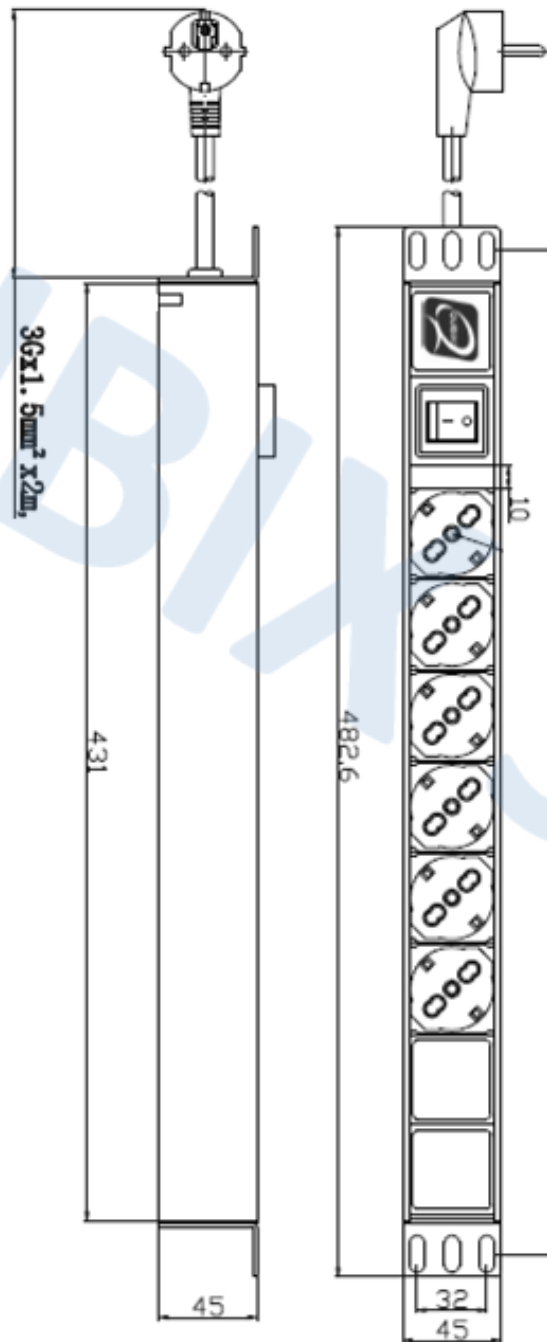

Codice Articolo:	2011120
Descrizione :	<b><u>BARRA ALIMENTAZIONE A 6 PRESE CON INTERRUTTORE LUMINOSO</u></b>

Barra di alimentazione a 6 prese con interruttore luminoso, ideale per alimentare apparecchiature attive in armadi rack 19".

CODICE	DESCRIZIONE	DIMENSIONI (mm)		
		L	P	H
2011120	Barra alimentazione a 6 prese con interruttore luminoso	482,6	45	5

#### CARATTERISTICHE PRINCIPALI

- 6 prese 16A inclinate 45° standard italiano e tedesco
- Interruttore manuale luminoso ON-OFF
- Potenza max. 4000W
- Corrente max. 16A
- Tensione nominale 250VAC 50/60 Hz
- Struttura in alluminio
- Colore Nero
- Cavo di collegamento doppio isolamento tipo H05VV F3G1.5  
L=2 mt dotato di spina Schuko
- Fissaggio orizzontale
- Ingombro 1 Unità

scheda tecnica

Codice Articolo: 2011120

Descrizione : **BARRA ALIMENTAZIONE A 6 PRESE CON INTERRUTTORE LUMINOSO**

DISEGNI TECNICI

QUBIX S.p.A. Networking solutions – Via Canada, 22/A – 35127 Padova – Italy  
Tel. +39 049 7801994 – Fax +39 049 775667 – <http://www.qubix.it>