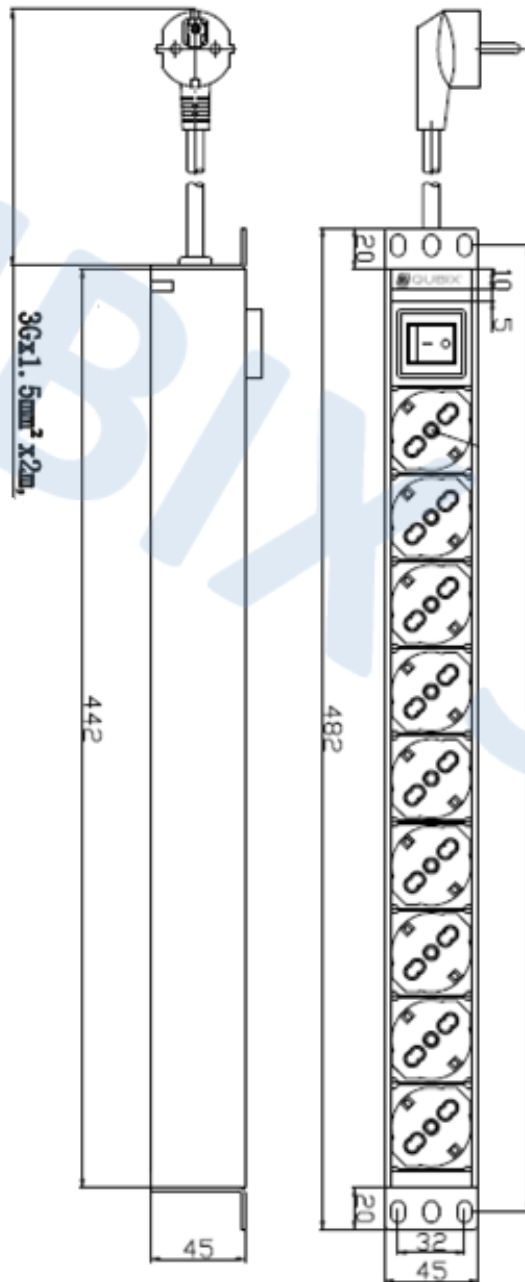

Codice Articolo: 2011121

Descrizione : **BARRA ALIMENTAZIONE A 9 PRESE CON INTERRUTTORE LUMINOSO**

Barra di alimentazione a 9 prese con interruttore luminoso, ideale per alimentare apparecchiature attive in armadi rack 19".

CODICE	DESCRIZIONE	DIMENSIONI (mm)		
		L	P	H
2011121	Barra alimentazione a 9 prese con interruttore luminoso	482,6	45	45

CARATTERISTICHE PRINCIPALI

- 9 prese 16A inclinate 45° standard italiano e tedesco
- Interruttore manuale luminoso ON-OFF
- Potenza max. 4000W
- Corrente max. 16A
- Tensione nominale 250VAC 50/60 Hz
- Struttura in alluminio
- Colore Nero
- Cavo di collegamento doppio isolamento tipo H05VV F3G1.5
L=2 mt dotato di spina Schuko
- Fissaggio orizzontale
- Ingombro 1 Unità

scheda tecnica

Codice Articolo: 2011121

Descrizione : **BARRA ALIMENTAZIONE A 9 PRESE CON INTERRUTTORE LUMINOSO**

DISEGNI TECNICI

QUBIX S.p.A. Networking solutions – Via Canada, 22/A – 35127 Padova – Italy
Tel. +39 049 7801994 – Fax +39 049 775667 – <http://www.qubix.it>