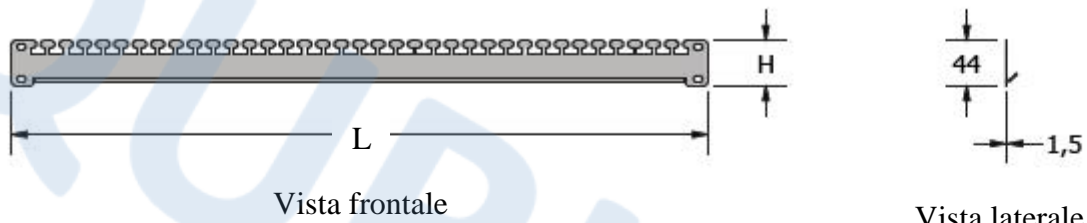

CARATTERISTICHE PRINCIPALI

- Corpo in lamiera
- Colore grigio
- Fissaggio orizzontale sulle piantane ai lati degli armadi

Codice Articolo: 201142 – 2011422 – 2011423

Descrizione : **TRAVERSA FISSAGGIO CAVI PER ARMADI TECH**

DISEGNO TECNICO

Vista dall'alto

Vista isometrica