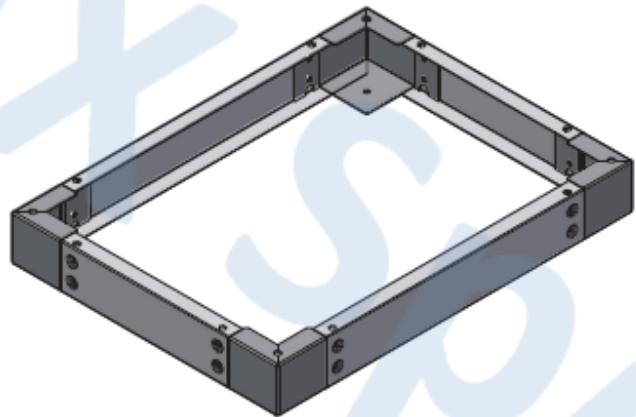

CARATTERISTICHE PRINCIPALI

- 4 flange asportabili per il passaggio dei cavi
- 4 supporti angolari
- Struttura in lamiera verniciata
- Colore grigio RAL 7035
- Altezza 100 mm
- Kit viti di fissaggio
- Predisposizione per l'installazione dei piedini di livellamento

scheda tecnica

Codice Articolo:	2011461 – 2011462 – 2011463 – 2011464
Descrizione :	<u>ZOCCOLI PER ARMADI A PAVIMENTO TECH</u>

DISEGNO TECNICO

Vista frontale

Vista laterale

Vista dall'alto

Vista isometrica

Vista dal fondo