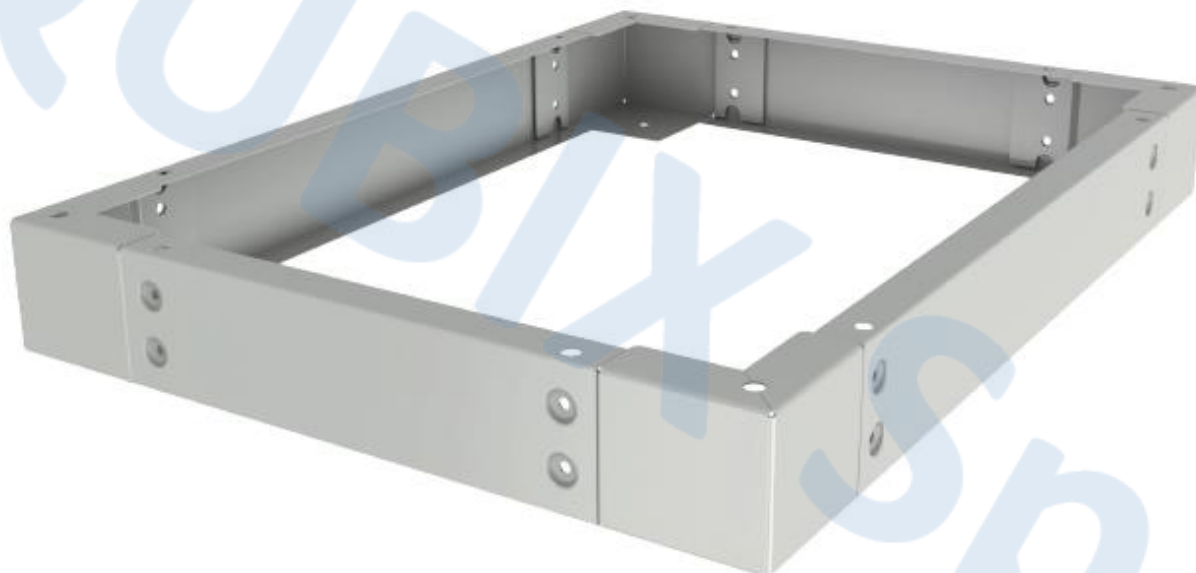

scheda tecnica

Codice Articolo: 2011461 – 2011462 – 2011463 – 2011464

Descrizione : **ZOCCOLI PER ARMADI A PAVIMENTO TECH**

Zoccoli per armadi a pavimento TECH.

CODICE	DESCRIZIONE	DIMENSIONI (mm)		
		L	P	H
2011461	Zoccolo per armadio a pavimento TECH L600xP600	600	600	100
2011462	Zoccolo per armadio a pavimento TECH L600xP800	600	800	100
2011463	Zoccolo per armadio a pavimento TECH L800xP600	800	600	100
2011464	Zoccolo per armadio a pavimento TECH L800xP800	800	800	100

CARATTERISTICHE PRINCIPALI

- 4 flange asportabili per il passaggio dei cavi
- 4 supporti angolari
- Struttura in lamiera verniciata
- Colore grigio RAL 7035
- Altezza 100 mm
- Kit viti di fissaggio
- Predisposizione per l'installazione dei piedini di livellamento

scheda tecnica

Codice Articolo:	2011461 – 2011462 – 2011463 – 2011464
Descrizione :	<u>ZOCCOLI PER ARMADI A PAVIMENTO TECH</u>

DISEGNO TECNICO

Vista frontale

Vista laterale

Vista dall'alto

Vista isometrica

Vista dal fondo