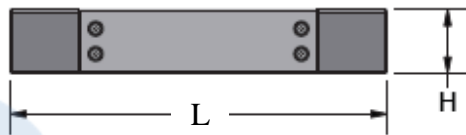

CARATTERISTICHE PRINCIPALI

- 4 flange asportabili per il passaggio dei cavi
- 4 supporti angolari
- Struttura in lamiera verniciata
- Colore grigio RAL 7035
- Altezza 100 mm
- Kit viti di fissaggio
- Predisposizione per l'installazione dei piedini di livellamento

scheda tecnica

Codice Articolo:	2011461 – 2011462 – 2011463 – 2011464
Descrizione :	<u>ZOCCOLI PER ARMADI A PAVIMENTO TECH</u>

DISEGNO TECNICO

Vista frontale

Vista laterale

Vista dall'alto

Vista isometrica

Vista dal fondo