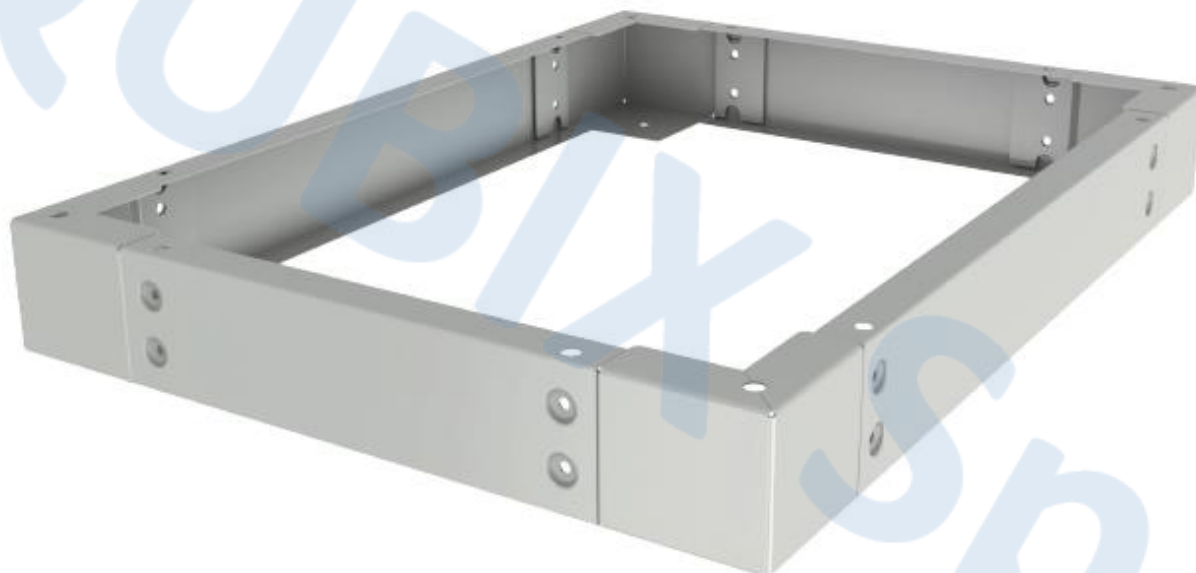

scheda tecnica

Codice Articolo: 2011461 – 2011462 – 2011463 – 2011464

Descrizione : **ZOCCOLI PER ARMADI A PAVIMENTO TECH**

Zoccoli per armadi a pavimento TECH.

CODICE	DESCRIZIONE	DIMENSIONI (mm)		
		L	P	H
2011461	Zoccolo per armadio a pavimento TECH L600xP600	600	600	100
2011462	Zoccolo per armadio a pavimento TECH L600xP800	600	800	100
2011463	Zoccolo per armadio a pavimento TECH L800xP600	800	600	100
2011464	Zoccolo per armadio a pavimento TECH L800xP800	800	800	100

CARATTERISTICHE PRINCIPALI

- 4 flange asportabili per il passaggio dei cavi
- 4 supporti angolari
- Struttura in lamiera verniciata
- Colore grigio RAL 7035
- Altezza 100 mm
- Kit viti di fissaggio
- Predisposizione per l'installazione dei piedini di livellamento

scheda tecnica

Codice Articolo:	2011461 – 2011462 – 2011463 – 2011464
Descrizione :	ZOCCOLI PER ARMADI A PAVIMENTO TECH

DISEGNO TECNICO

Vista frontale

Vista laterale

Vista dall'alto

Vista isometrica

Vista dal fondo