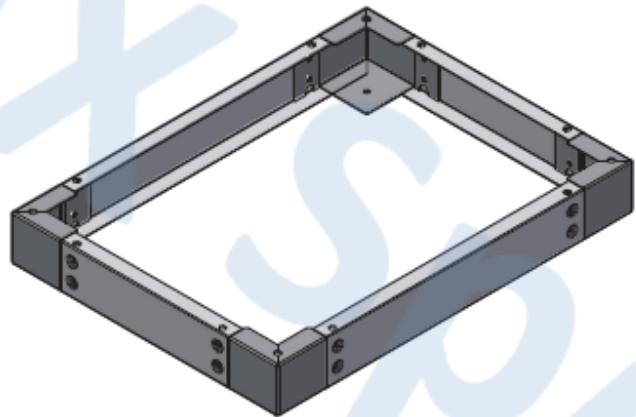

CARATTERISTICHE PRINCIPALI

- 4 flange asportabili per il passaggio dei cavi
- 4 supporti angolari
- Struttura in lamiera verniciata
- Colore grigio RAL 7035
- Altezza 100 mm
- Kit viti di fissaggio
- Predisposizione per l'installazione dei piedini di livellamento

scheda tecnica

Codice Articolo:	2011461 – 2011462 – 2011463 – 2011464
Descrizione :	ZOCCOLI PER ARMADI A PAVIMENTO TECH

DISEGNO TECNICO

Vista frontale

Vista laterale

Vista dall'alto

Vista isometrica

Vista dal fondo