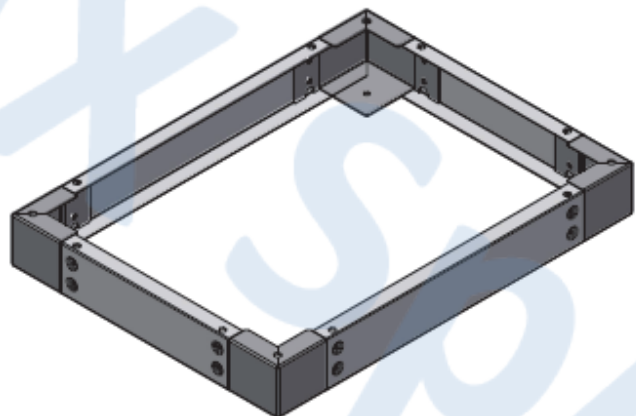

CARATTERISTICHE PRINCIPALI

- 4 flange asportabili per il passaggio dei cavi
- 4 supporti angolari
- Struttura in lamiera verniciata
- Colore grigio RAL 7035
- Altezza 100 mm
- Kit viti di fissaggio
- Predisposizione per l'installazione dei piedini di livellamento

scheda tecnica

Codice Articolo:	2011461 – 2011462 – 2011463 – 2011464
Descrizione :	ZOCCOLI PER ARMADI A PAVIMENTO TECH

DISEGNO TECNICO

Vista frontale

Vista laterale

Vista dall'alto

Vista isometrica

Vista dal fondo