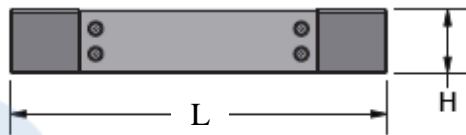

CARATTERISTICHE PRINCIPALI

- 4 flange asportabili per il passaggio dei cavi
- 4 supporti angolari
- Struttura in lamiera verniciata
- Colore grigio RAL 7035
- Altezza 100 mm
- Kit viti di fissaggio
- Predisposizione per l'installazione dei piedini di livellamento

scheda tecnica

Codice Articolo:	2011461 – 2011462 – 2011463 – 2011464
Descrizione :	ZOCCOLI PER ARMADI A PAVIMENTO TECH

DISEGNO TECNICO

Vista frontale

Vista laterale

Vista dall'alto

Vista isometrica

Vista dal fondo