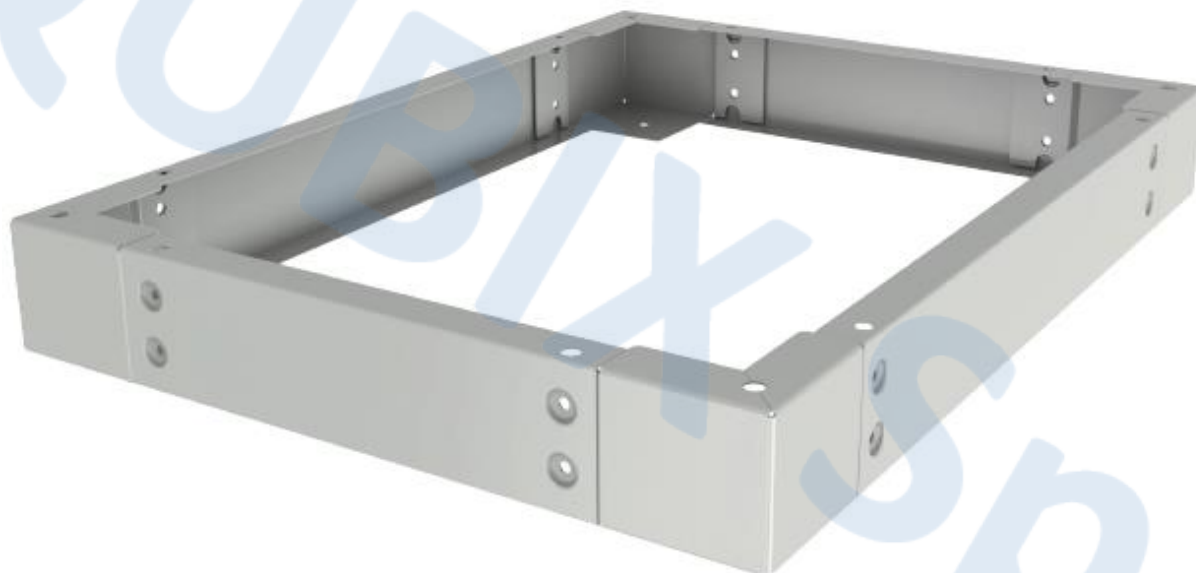

scheda tecnica

Codice Articolo:	2011461 – 2011462 – 2011463 – 2011464
Descrizione :	ZOCCOLI PER ARMADI A PAVIMENTO TECH

Zoccoli per armadi a pavimento TECH.

CODICE	DESCRIZIONE	DIMENSIONI (mm)		
		L	P	H
2011461	Zoccolo per armadio a pavimento TECH L600xP600	600	600	100
2011462	Zoccolo per armadio a pavimento TECH L600xP800	600	800	100
2011463	Zoccolo per armadio a pavimento TECH L800xP600	800	600	100
2011464	Zoccolo per armadio a pavimento TECH L800xP800	800	800	100

CARATTERISTICHE PRINCIPALI

- 4 flange asportabili per il passaggio dei cavi
- 4 supporti angolari
- Struttura in lamiera verniciata
- Colore grigio RAL 7035
- Altezza 100 mm
- Kit viti di fissaggio
- Predisposizione per l'installazione dei piedini di livellamento

scheda tecnica

Codice Articolo:	2011461 – 2011462 – 2011463 – 2011464
Descrizione :	ZOCCOLI PER ARMADI A PAVIMENTO TECH

DISEGNO TECNICO

Vista frontale

Vista laterale

Vista dall'alto

Vista isometrica

Vista dal fondo