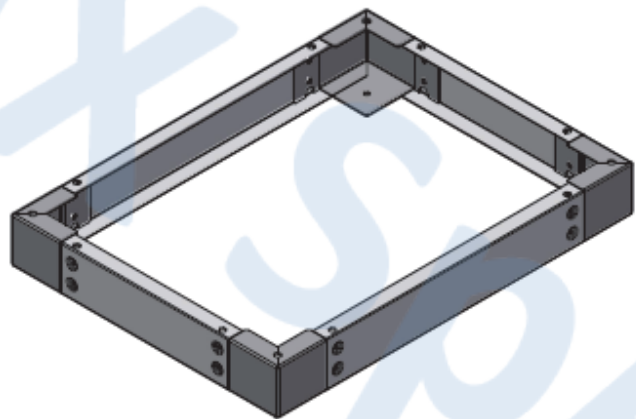

CARATTERISTICHE PRINCIPALI

- 4 flange asportabili per il passaggio dei cavi
- 4 supporti angolari
- Struttura in lamiera verniciata
- Colore grigio RAL 7035
- Altezza 100 mm
- Kit viti di fissaggio
- Predisposizione per l'installazione dei piedini di livellamento

scheda tecnica

Codice Articolo:	2011461 – 2011462 – 2011463 – 2011464
Descrizione :	ZOCCOLI PER ARMADI A PAVIMENTO TECH

DISEGNO TECNICO

Vista frontale

Vista laterale

Vista dall'alto

Vista isometrica

Vista dal fondo