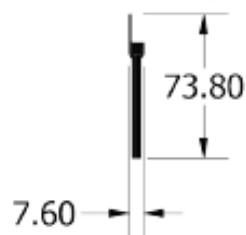

CARATTERISTICHE PRINCIPALI

- Colore: nero
- Montaggio in armadi a pavimento e Datacenter TECH
- Dimensioni: 55x300 mm

Codice Articolo:	2011496
Descrizione :	<u>SPAZZOLA INGRESSO CAVI L=300 mm</u>

DISEGNI TECNICI

Vista frontale

Vista dall'alto

Vista laterale

Vista isometrica