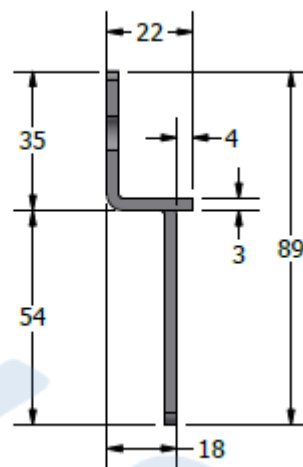

Codice Articolo:	2011601
Descrizione :	<b><u>KIT INSTALLAZIONE A PARETE</u></b>

Kit di staffe per l'installazione a parete degli armadi a parete IP55.

CODICE	DESCRIZIONE
2011601	Kit per l'installazione a parete degli armadi a parete IP55

**CARATTERISTICHE PRINCIPALI**

- Nr. 4 staffe
- Struttura in lamiera d'acciaio
- Colore: grigio
- Da usarsi con armadi a parete IP55

Codice Articolo:	2011601
Descrizione :	<b><u>KIT INSTALLAZIONE A PARETE</u></b>

DISEGNI TECNICI

Vista frontale

Vista laterale

Vista dal fondo

Vista isometrica