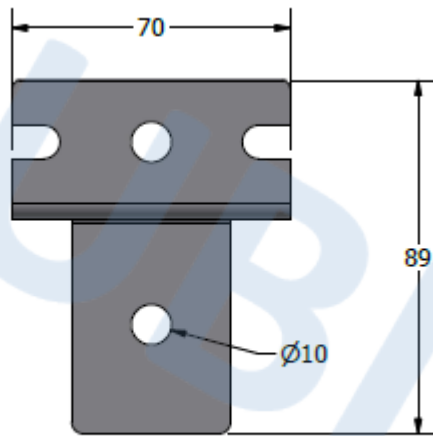

Codice Articolo:	2011601
Descrizione :	<b><u>KIT INSTALLAZIONE A PARETE</u></b>

Kit di staffe per l'installazione a parete degli armadi a parete IP55.

CODICE	DESCRIZIONE
2011601	Kit per l'installazione a parete degli armadi a parete IP55

**CARATTERISTICHE PRINCIPALI**

- Nr. 4 staffe
- Struttura in lamiera d'acciaio
- Colore: grigio
- Da usarsi con armadi a parete IP55

Codice Articolo:	2011601
Descrizione :	<b><u>KIT INSTALLAZIONE A PARETE</u></b>

DISEGNI TECNICI

Vista frontale

Vista laterale

Vista dal fondo

Vista isometrica