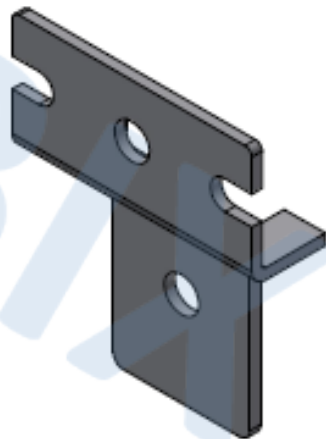

Codice Articolo:	2011601
Descrizione :	<b><u>KIT INSTALLAZIONE A PARETE</u></b>

Kit di staffe per l'installazione a parete degli armadi a parete IP55.

CODICE	DESCRIZIONE
2011601	Kit per l'installazione a parete degli armadi a parete IP55

**CARATTERISTICHE PRINCIPALI**

- Nr. 4 staffe
- Struttura in lamiera d'acciaio
- Colore: grigio
- Da usarsi con armadi a parete IP55

Codice Articolo:	2011601
Descrizione :	<b><u>KIT INSTALLAZIONE A PARETE</u></b>

DISEGNI TECNICI

Vista frontale

Vista laterale

Vista dal fondo

Vista isometrica