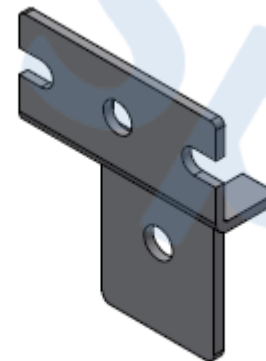

Codice Articolo:	2011601
Descrizione :	<b><u>KIT INSTALLAZIONE A PARETE</u></b>

Kit di staffe per l'installazione a parete degli armadi a parete IP55.

CODICE	DESCRIZIONE
2011601	Kit per l'installazione a parete degli armadi a parete IP55

**CARATTERISTICHE PRINCIPALI**

- Nr. 4 staffe
- Struttura in lamiera d'acciaio
- Colore: grigio
- Da usarsi con armadi a parete IP55

Codice Articolo:	2011601
Descrizione :	<b><u>KIT INSTALLAZIONE A PARETE</u></b>

DISEGNI TECNICI

Vista frontale

Vista laterale

Vista dal fondo

Vista isometrica