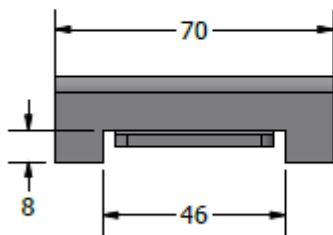

**CARATTERISTICHE PRINCIPALI**

- Nr. 4 staffe
- Struttura in lamiera d'acciaio
- Colore: grigio
- Da usarsi con armadi a parete IP55

Codice Articolo:	2011601
Descrizione :	<b><u>KIT INSTALLAZIONE A PARETE</u></b>

DISEGNI TECNICI

Vista frontale

Vista laterale

Vista dal fondo

Vista isometrica