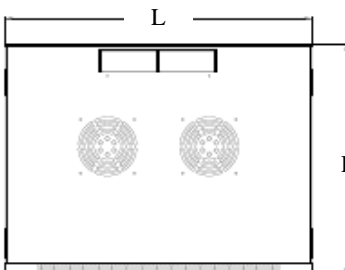

CODICE	DESCRIZIONE	DIMENSIONI (mm)			PORTATA
		L	P	H	
2020021	Armadio 19" 600x350x6U	600	350	370	60
2020031	Armadio 19" 600x450x6U	600	450	370	60
2020032	Armadio 19" 600x450x9U	600	450	500	60
2020042	Armadio 19" 600x600x9U	600	600	500	60
2020034	Armadio 19" 600x450x12U	600	450	635	60
2020044	Armadio 19" 600x600x12U	600	600	635	60
2020035	Armadio 19" 600x450x15U	600	450	770	60
2020045	Armadio 19" 600x600x15U	600	600	770	60
2020046	Armadio 19" 600x600x22U	600	600	1080	60

Descrizione :

**ARMADI A PARETE TECH**

**Porta frontale in vetro, pannelli laterali ciechi**

**DISEGNO TECNICO**

Vista frontale

Vista laterale

Vista posteriore

Vista dall'alto