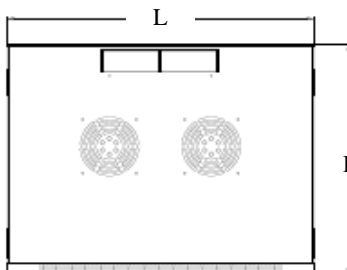

CODICE	DESCRIZIONE	DIMENSIONI (mm)			PORTATA
		L	P	H	
2020021	Armadio 19" 600x350x6U	600	350	370	60
2020031	Armadio 19" 600x450x6U	600	450	370	60
2020032	Armadio 19" 600x450x9U	600	450	500	60
2020042	Armadio 19" 600x600x9U	600	600	500	60
2020034	Armadio 19" 600x450x12U	600	450	635	60
2020044	Armadio 19" 600x600x12U	600	600	635	60
2020035	Armadio 19" 600x450x15U	600	450	770	60
2020045	Armadio 19" 600x600x15U	600	600	770	60
2020046	Armadio 19" 600x600x22U	600	600	1080	60

Descrizione :

ARMADI A PARETE TECH

Porta frontale in vetro, pannelli laterali ciechi

DISEGNO TECNICO

Vista frontale

Vista laterale

Vista posteriore

Vista dall'alto