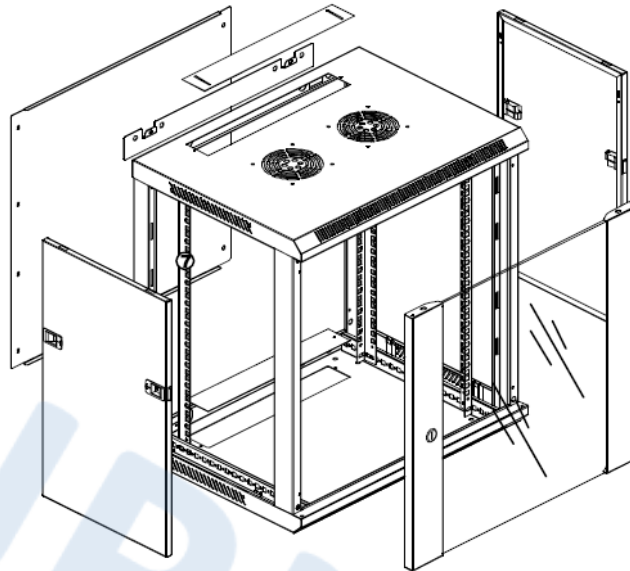

Descrizione :

ARMADI A PARETE TECH

Porta frontale in vetro, pannelli laterali ciechi

Armadi per installazione a parete gamma TECH per il contenimento di componenti di cablaggio strutturato e apparecchiature per reti LAN standard 19", struttura fissa con pannelli laterali asportabili per poter accedere con facilità alla parte posteriore del cablaggio, fornibile con profondità di 350, 450 o 600 mm e capacità variabile da 6 a 22U.

CARATTERISTICHE PRINCIPALI

- Corpo in lamiera d'acciaio
- Verniciatura colore grigio RAL 7035
- Porta anteriore in vetro temprato con serratura e chiave di sicurezza, apertura oltre i 180°
- Pannelli laterali ciechi completamente removibili
- Ingresso cavi dall'alto e dal basso
- Asole di aerazione per la fuoriuscita dell'aria e predisposizione per la ventilazione forzata sotto tetto
- Grado di protezione IP20
- 4 montanti verticali, regolabili in profondità, per l'installazione degli accessori modulari 19"
- 2 supporti a L
- Carico statico: 60 kg

Descrizione :

ARMADI A PARETE TECH

Porta frontale in vetro, pannelli laterali ciechi

DISEGNO TECNICO

Vista frontale

Vista laterale

Vista posteriore

Vista dall'alto