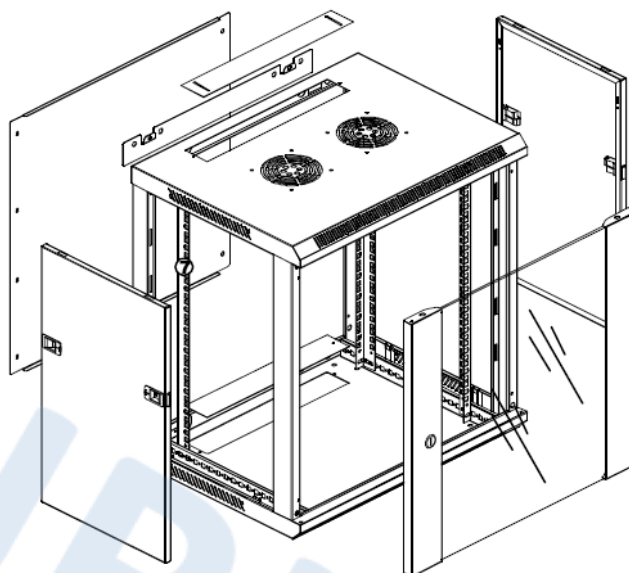

Descrizione :

ARMADI A PARETE TECH

Porta frontale in vetro, pannelli laterali ciechi

Armadi per installazione a parete gamma TECH per il contenimento di componenti di cablaggio strutturato e apparecchiature per reti LAN standard 19", struttura fissa con pannelli laterali asportabili per poter accedere con facilità alla parte posteriore del cablaggio, fornibile con profondità di 350, 450 o 600 mm e capacità variabile da 6 a 22U.

CARATTERISTICHE PRINCIPALI

- Corpo in lamiera d'acciaio
- Verniciatura colore grigio RAL 7035
- Porta anteriore in vetro temprato con serratura e chiave di sicurezza, apertura oltre i 180°
- Pannelli laterali ciechi completamente removibili
- Ingresso cavi dall'alto e dal basso
- Asole di aerazione per la fuoriuscita dell'aria e predisposizione per la ventilazione forzata sotto tetto
- Grado di protezione IP20
- 4 montanti verticali, regolabili in profondità, per l'installazione degli accessori modulari 19"
- 2 supporti a L
- Carico statico: 60 kg

Descrizione :

ARMADI A PARETE TECH

Porta frontale in vetro, pannelli laterali ciechi

DISEGNO TECNICO

Vista frontale

Vista laterale

Vista posteriore

Vista dall'alto