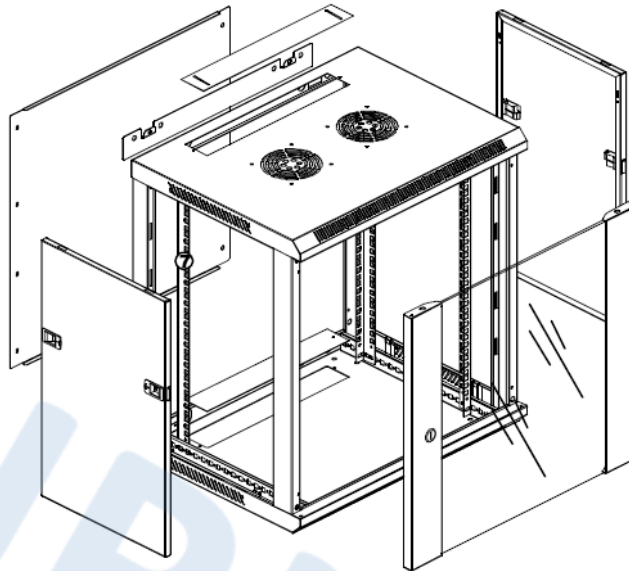

Descrizione :

ARMADI A PARETE TECH

Porta frontale in vetro, pannelli laterali ciechi

Armadi per installazione a parete gamma TECH per il contenimento di componenti di cablaggio strutturato e apparecchiature per reti LAN standard 19", struttura fissa con pannelli laterali asportabili per poter accedere con facilità alla parte posteriore del cablaggio, fornibile con profondità di 350, 450 o 600 mm e capacità variabile da 6 a 22U.

CARATTERISTICHE PRINCIPALI

- Corpo in lamiera d'acciaio
- Verniciatura colore grigio RAL 7035
- Porta anteriore in vetro temprato con serratura e chiave di sicurezza, apertura oltre i 180°
- Pannelli laterali ciechi completamente removibili
- Ingresso cavi dall'alto e dal basso
- Asole di aerazione per la fuoriuscita dell'aria e predisposizione per la ventilazione forzata sotto tetto
- Grado di protezione IP20
- 4 montanti verticali, regolabili in profondità, per l'installazione degli accessori modulari 19"
- 2 supporti a L
- Carico statico: 60 kg

Descrizione :

ARMADI A PARETE TECH

Porta frontale in vetro, pannelli laterali ciechi

DISEGNO TECNICO

Vista frontale

Vista laterale

Vista posteriore

Vista dall'alto