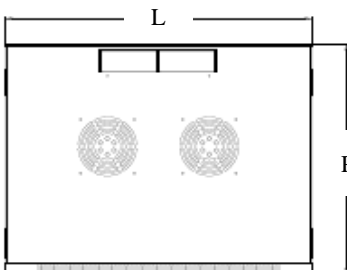

CODICE	DESCRIZIONE	DIMENSIONI (mm)			PORTATA
		L	P	H	
2020021	Armadio 19" 600x350x6U	600	350	370	60
2020031	Armadio 19" 600x450x6U	600	450	370	60
2020032	Armadio 19" 600x450x9U	600	450	500	60
2020042	Armadio 19" 600x600x9U	600	600	500	60
2020034	Armadio 19" 600x450x12U	600	450	635	60
2020044	Armadio 19" 600x600x12U	600	600	635	60
2020035	Armadio 19" 600x450x15U	600	450	770	60
2020045	Armadio 19" 600x600x15U	600	600	770	60
2020046	Armadio 19" 600x600x22U	600	600	1080	60

Descrizione :

ARMADI A PARETE TECH

Porta frontale in vetro, pannelli laterali ciechi

DISEGNO TECNICO

Vista frontale

Vista laterale

Vista posteriore

Vista dall'alto