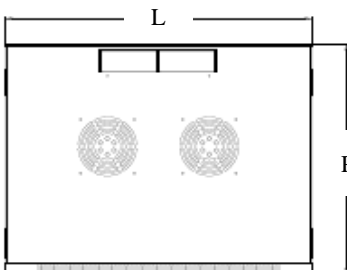

CODICE	DESCRIZIONE	DIMENSIONI (mm)			PORTATA
		L	P	H	
2020021	Armadio 19" 600x350x6U	600	350	370	60
2020031	Armadio 19" 600x450x6U	600	450	370	60
2020032	Armadio 19" 600x450x9U	600	450	500	60
2020042	Armadio 19" 600x600x9U	600	600	500	60
2020034	Armadio 19" 600x450x12U	600	450	635	60
2020044	Armadio 19" 600x600x12U	600	600	635	60
2020035	Armadio 19" 600x450x15U	600	450	770	60
2020045	Armadio 19" 600x600x15U	600	600	770	60
2020046	Armadio 19" 600x600x22U	600	600	1080	60

Descrizione :

**ARMADI A PARETE TECH**

**Porta frontale in vetro, pannelli laterali ciechi**

**DISEGNO TECNICO**

Vista frontale

Vista laterale

Vista posteriore

Vista dall'alto