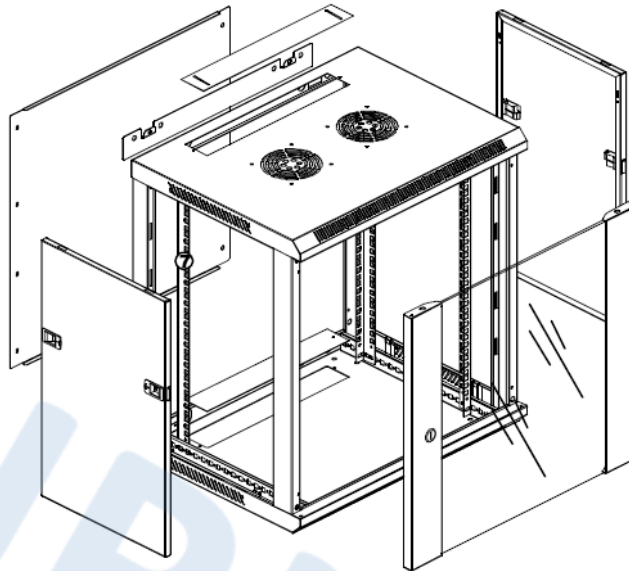

Descrizione :

**ARMADI A PARETE TECH**

**Porta frontale in vetro, pannelli laterali ciechi**

Armadi per installazione a parete gamma TECH per il contenimento di componenti di cablaggio strutturato e apparecchiature per reti LAN standard 19", struttura fissa con pannelli laterali asportabili per poter accedere con facilità alla parte posteriore del cablaggio, fornibile con profondità di 350, 450 o 600 mm e capacità variabile da 6 a 22U.

**CARATTERISTICHE PRINCIPALI**

- Corpo in lamiera d'acciaio
- Verniciatura colore grigio RAL 7035
- Porta anteriore in vetro temprato con serratura e chiave di sicurezza, apertura oltre i 180°
- Pannelli laterali ciechi completamente removibili
- Ingresso cavi dall'alto e dal basso
- Asole di aerazione per la fuoriuscita dell'aria e predisposizione per la ventilazione forzata sotto tetto
- Grado di protezione IP20
- 4 montanti verticali, regolabili in profondità, per l'installazione degli accessori modulari 19"
- 2 supporti a L
- Carico statico: 60 kg

Descrizione :

**ARMADI A PARETE TECH**

**Porta frontale in vetro, pannelli laterali ciechi**

**DISEGNO TECNICO**

Vista frontale

Vista laterale

Vista posteriore

Vista dall'alto