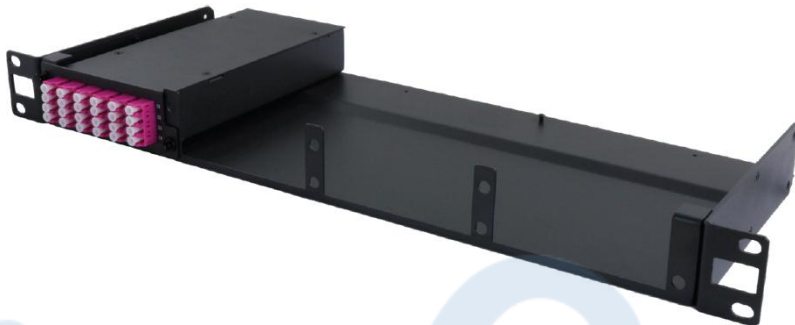

Descrizione	Cassetto ottico 96 FO
--------------------	------------------------------

Descrizione

Cassetto ottico compatto con struttura modulare da 19", progettato per ospitare moduli ottici MPO/MTP[®] estraibili. Consente di gestire fino a 96 connessioni in fibra ottica in soli 1U, garantendo protezione, ordine e accesso facilitato durante le operazioni di installazione, manutenzione e riconfigurazione. Realizzato in materiale metallico leggero e ad alta resistenza, rappresenta la soluzione ideale per Data Center e reti ad alta densità che richiedono cablaggi compatti, modulari e flessibili.

Caratteristiche

Formato	Standard 19" per installazione in armadi rack
Struttura	Telaio in lamiera metallica; staffe laterali regolabili in profondità; supporti per l'installazione dei moduli MPO/MTP [®]
N. max moduli	4 moduli MPO/MTP [®]
Capacità	Max. 96 FO
Gestione cavi	Supporto posteriore per il fissaggio dei cavi MPO/MTP [®]
Installazione moduli	Sistema di fissaggio con clip a pressione
Dimensioni	1U – 480x300x44 mm
Temperatura d'utilizzo	-20°C ~ +60°C

Codici di riferimento

Codice	Descrizione
2006101	Cassetto HD 19" 1U 96FO per 4 moduli DC01N
2006102	Frontalino cieco per cassetto HD 19" 1U 96 FO
2006103	Frontalino a 6 fori SC Simplex per cassetto HD 96 FO
2006104	Frontalino a 6 fori SC Duplex per cassetto HD 96 FO