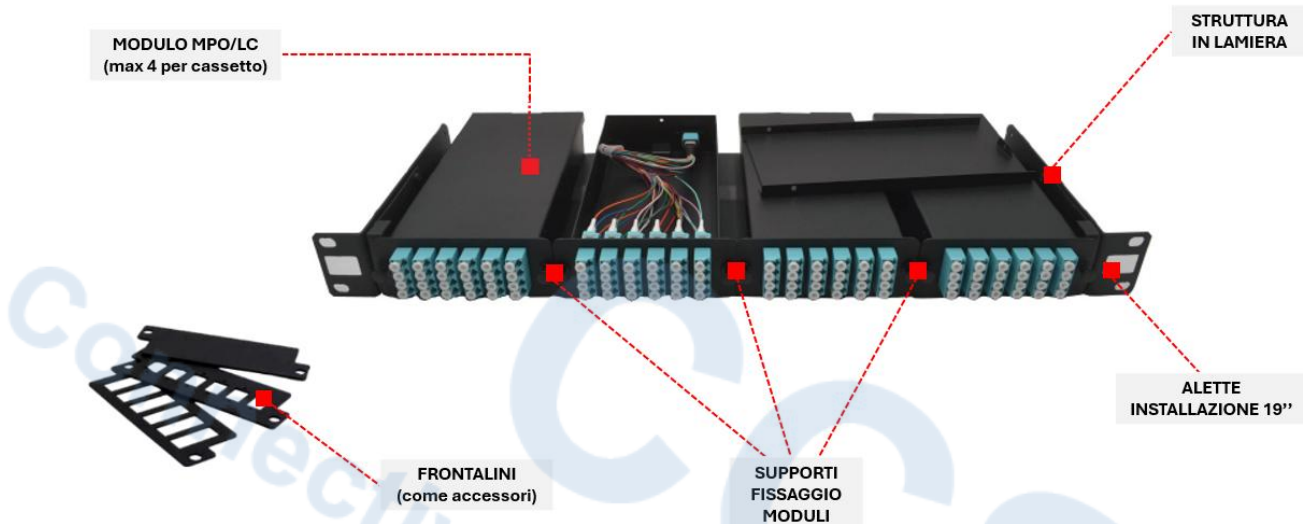

Descrizione	Cassetto ottico 96 FO

Layout cassetto